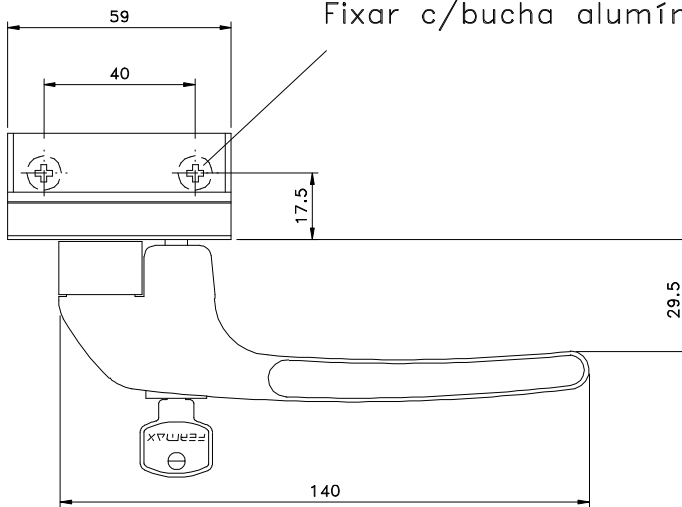

Maio/2011

**FMA 82**

contrafecho

Fixar c/bucha alumínio c/ cab.quadrada

contrafecho

Vistas - escala 1:2

Medidas em milímetros

contrafecho

contrafecho

**Composição**

- Base e cabo alumínio
- Lingueta, contrafecho e arremates nylon
- Cilindro latão/zamak

Instalação - escala 1:2