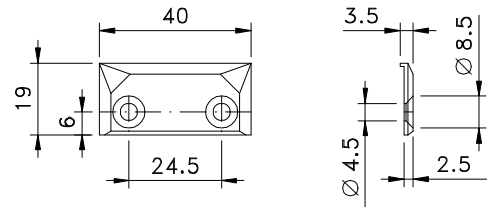

Maio/2011

**FMA 82**

contrafecho

Fixar c/bucha alumínio c/ cab.quadrada

contrafecho

Vistas - escala 1:2

Medidas em milímetros

contrafecho

contrafecho

**Composição**

- Base e cabo alumínio
- Lingueta, contrafecho e arremates nylon
- Cilindro latão/zamak

Instalação - escala 1:2