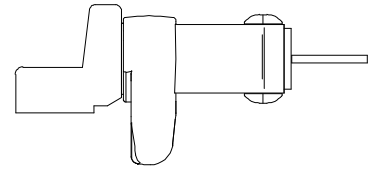

Maio/2011

**FMA 82**

contrafecho

Fixar c/bucha alumínio c/ cab.quadrada

contrafecho

Vistas - escala 1:2

Medidas em milímetros

contrafecho

contrafecho

**Composição**

- Base e cabo alumínio
- Lingueta, contrafecho e arremates nylon
- Cilindro latão/zamak

Instalação - escala 1:2