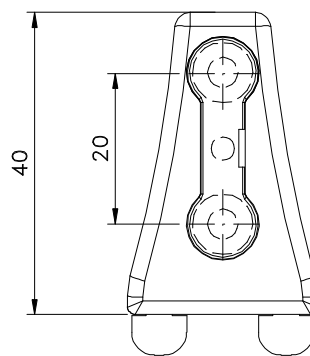

Novembro/2010

BELMETAL	FERMAX
BMT-BAT0414	BTD 14

Vistas - escala 1:1

Medidas em milímetros

Instalação - escala 1:1

Composição

- Nylon/borracha
- Parafusos inox
- Embalagem: 10 pçs