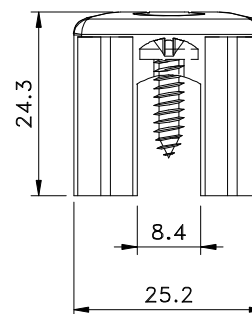

Novembro/2010

BELMETAL	FERMAX
BMT-BAT0414	BTD 14

Vistas - escala 1:1

Medidas em milímetros

Instalação - escala 1:1

Composição

- Nylon/borracha
- Parafusos inox
- Embalagem: 10 pçs