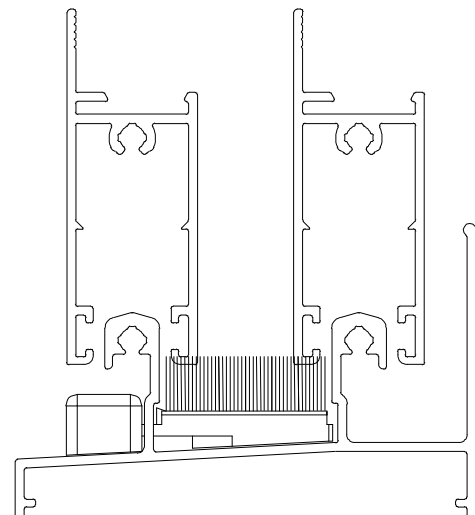

BELMETAL	FERMAX
BMT-VED3031	CDD 01

Março/2010

Vistas – escala 1:1

Medidas em milímetros

Instalação – escala 1:1

Composição

Nylon

Embalagem: 10 pçs