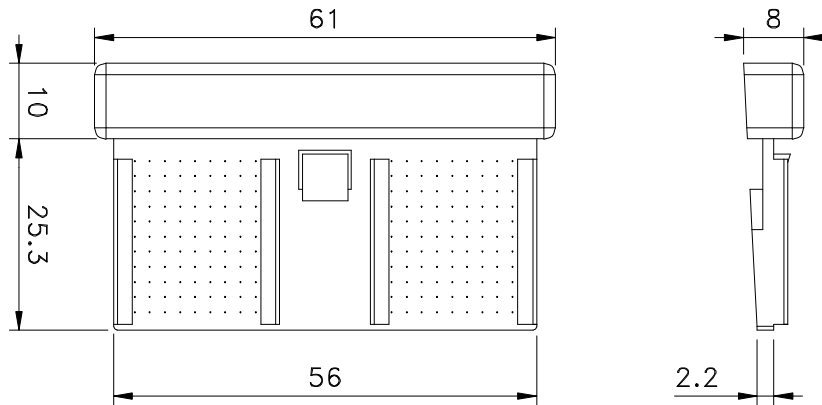

BELMETAL	FERMAX
BMT-VED3031	CDD 01

Março/2010

Vistas – escala 1:1

Medidas em milímetros

Instalação – escala 1:1

Composição

Nylon

Embalagem: 10 pçs