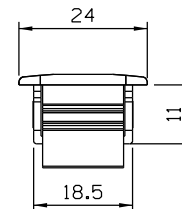

FEC16S manual
FEC37S automático

CON04S

FEC19S manual
FEC38S automático

LINØ5

CFE22NP

* VENDIDOS SEPARADAMENTE

Instalação - escala 1:1

Usinagem - escala 1:1

Vistas - escala 1:1

Composição

- Estrutura alumínio
- Lingueta/trava aço inox
- Contrafecho: Zamak