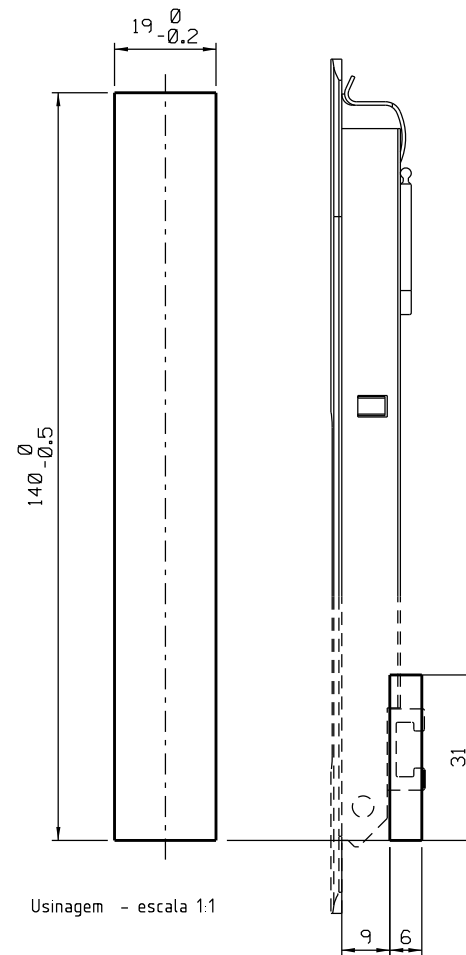

FEC16S manual
FEC37S automático

CON04S

FEC19S manual
FEC38S automático

LINØ5

CFE22NP

* VENDIDOS SEPARADAMENTE

Instalação - escala 1:1

Usinagem - escala 1:1

Vistas - escala 1:1

Composição

- Estrutura alumínio
- Lingueta/trava aço inox
- Contrafecho: Zamak