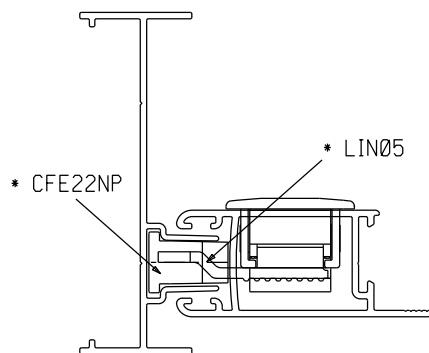

FEC16S manual
FEC37S automático

CON04S

FEC19S manual
FEC38S automático

LINØ5

CFE22NP

* VENDIDOS SEPARADAMENTE

Instalação - escala 1:1

Usinagem - escala 1:1

Vistas - escala 1:1

Composição

- Estrutura alumínio
- Lingueta/trava aço inox
- Contrafecho: Zamak