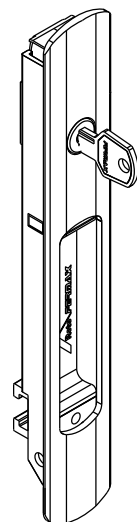

FEC16S manual
FEC37S automático

CON04S

FEC19S manual
FEC38S automático

LINØ5

CFE22NP

* VENDIDOS SEPARADAMENTE

Instalação - escala 1:1

Usinagem - escala 1:1

Vistas - escala 1:1

Composição

- Estrutura alumínio
- Lingueta/trava aço inox
- Contrafecho: Zamak