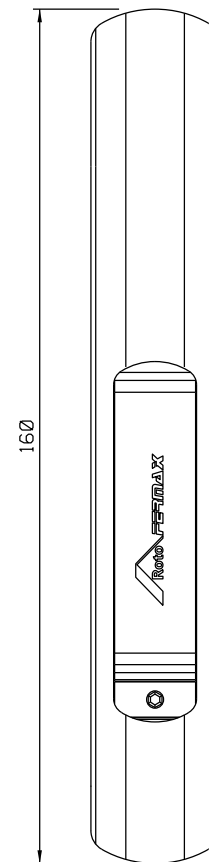

FEC16S manual
FEC37S automático

CON04S

FEC19S manual
FEC38S automático

LINØ5

CFE22NP

* VENDIDOS SEPARADAMENTE

Instalação - escala 1:1

Usinagem - escala 1:1

Vistas - escala 1:1

Composição

- Estrutura alumínio
- Lingueta/trava aço inox
- Contrafecho: Zamak