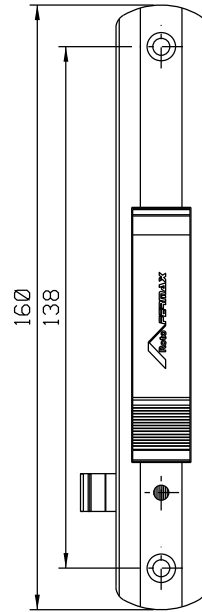

Junho/2022

CON09

Usar chave Allen 3 mm

FEC118

CFE51N

ESCALA 1:1

CFE51N VENDIDO SEPARADAMENTE

Vistas - escala 1:2

BAC01

ESCALA 1:1

Usinagem - escala 1:2

USINAGEM

Sem escala

Medidas em milímetros

Composição

- Base/eixo/lingueta alumínio
- Mola aço
- Parafusos inox
- Contrafecho alumínio