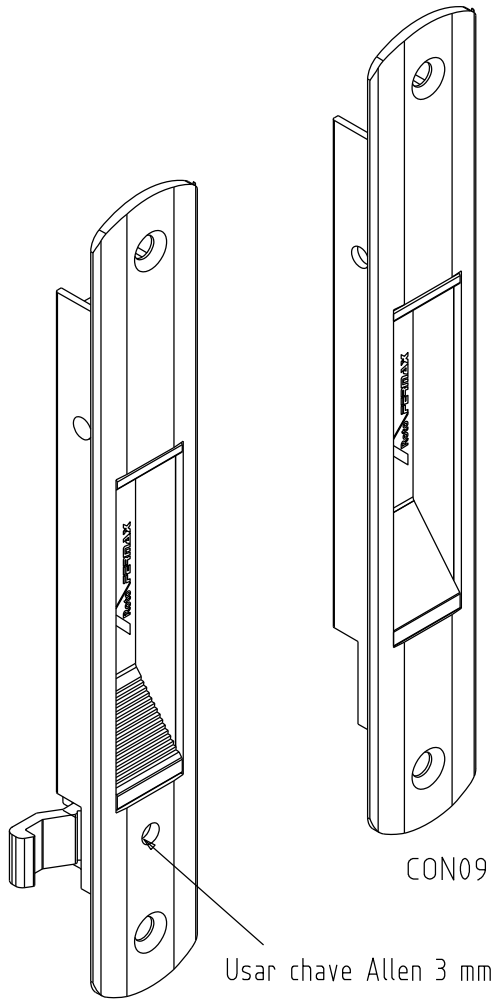

Junho/2022

CON09

Usar chave Allen 3 mm

FEC118

CFE51N

ESCALA 1:1

CFE51N VENDIDO SEPARADAMENTE

Vistas - escala 1:2

BAC01

ESCALA 1:1

Usinagem - escala 1:2

USINAGEM

Sem escala

Medidas em milímetros

Composição

- Base/eixo/lingueta alumínio
- Mola aço
- Parafusos inox
- Contrafecho alumínio