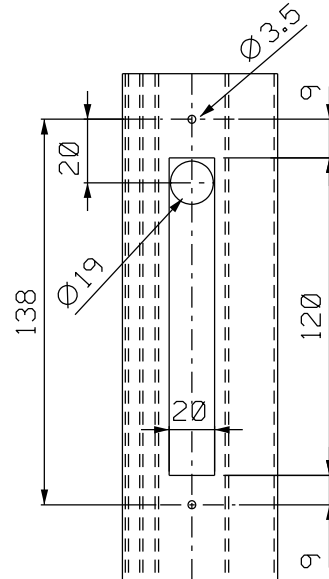

Junho/2022

CON09

Usar chave Allen 3 mm

FEC118

CFE51N

ESCALA 1:1

CFE51N VENDIDO SEPARADAMENTE

Vistas - escala 1:2

BAC01

ESCALA 1:1

Usinagem - escala 1:2

USINAGEM

Sem escala

Medidas em milímetros

Composição

- Base/eixo/lingueta alumínio
- Mola aço
- Parafusos inox
- Contrafecho alumínio