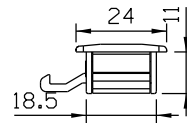

Junho/2022

CON09

Usar chave Allen 3 mm

FEC118

CFE51N

ESCALA 1:1

CFE51N VENDIDO SEPARADAMENTE

Vistas - escala 1:2

BAC01

ESCALA 1:1

Usinagem - escala 1:2

USINAGEM

Sem escala

Medidas em milímetros

Composição

- Base/eixo/lingueta alumínio
- Mola aço
- Parafusos inox
- Contrafecho alumínio