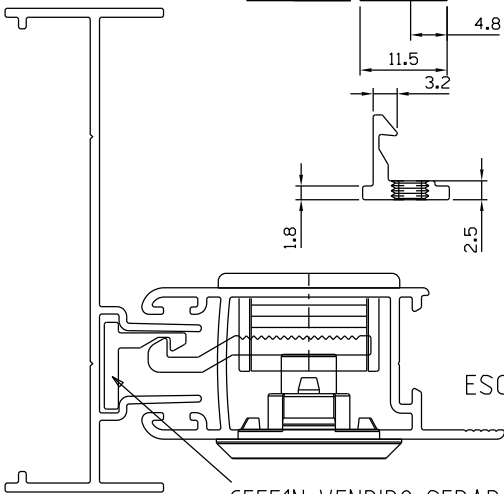

Junho/2022

CON09

Usar chave Allen 3 mm

FEC118

CFE51N

ESCALA 1:1

CFE51N VENDIDO SEPARADAMENTE

Vistas - escala 1:2

BAC01

ESCALA 1:1

Usinagem - escala 1:2

USINAGEM

Sem escala

Medidas em milímetros

Composição

- Base/eixo/lingueta alumínio
- Mola aço
- Parafusos inox
- Contrafecho alumínio