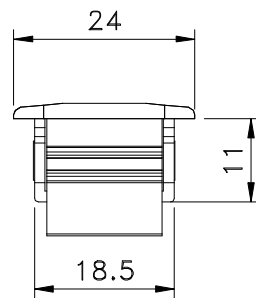

Maio/2014

FEC16S manual

CFE22

LIN05

\* VENDIDOS SEPARADAMENTE

Medidas em milímetros

Usinagem - escala 1:1

Vistas - escala 1:1

**Composição**

Estrutura alumínio  
Lingueta/trava aço inox  
Contrafecho: Zamak

Instalação - escala 1:1