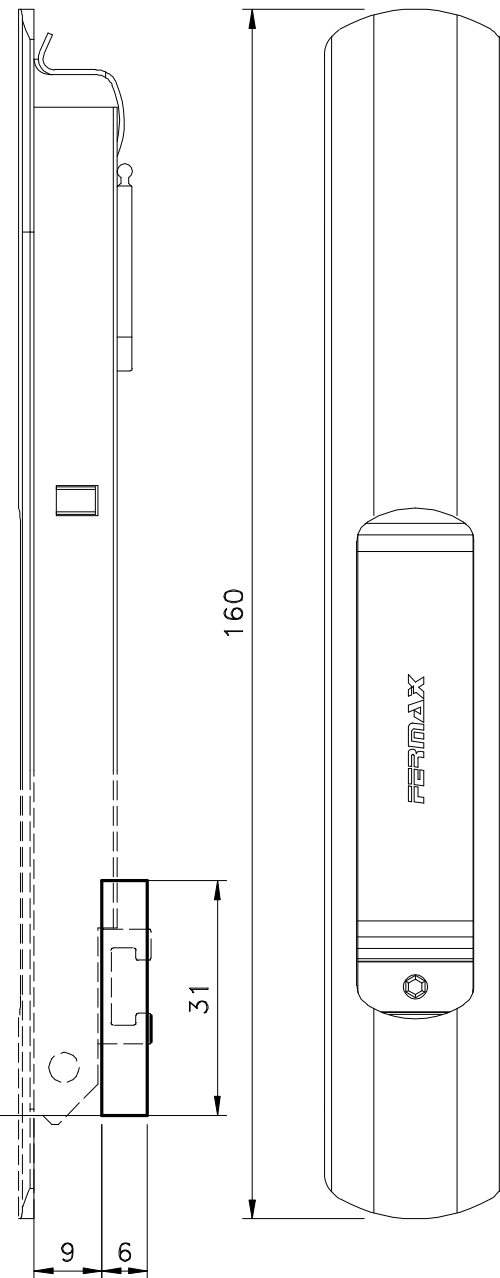

Maio/2014

FEC16S manual

CFE22

LIN05

\* VENDIDOS SEPARADAMENTE

Medidas em milímetros

Usinagem - escala 1:1

Vistas - escala 1:1

**Composição**

Estrutura alumínio  
Lingueta/trava aço inox  
Contrafecho: Zamak

Instalação - escala 1:1