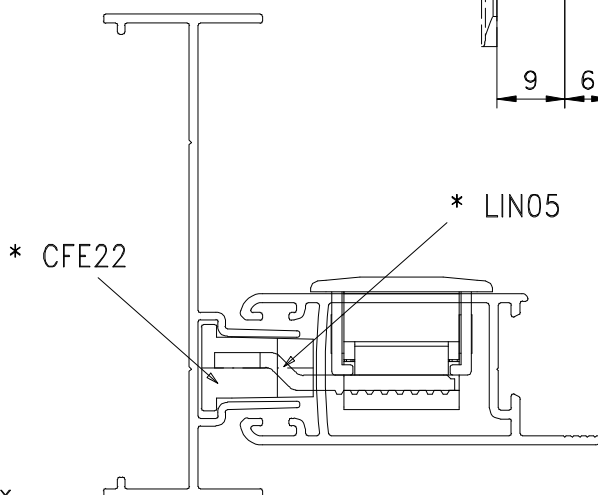

Maio/2014

FEC16S manual

CFE22

LIN05

\* VENDIDOS SEPARADAMENTE

Medidas em milímetros

Usinagem - escala 1:1

Vistas - escala 1:1

**Composição**

Estrutura alumínio  
Lingueta/trava aço inox  
Contrafecho: Zamak

Instalação - escala 1:1