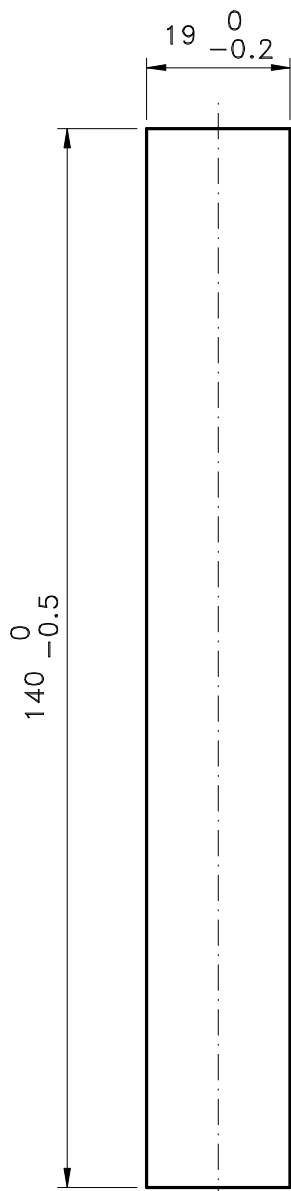

Maio/2014

FEC16S manual

CFE22

LIN05

\* VENDIDOS SEPARADAMENTE

Medidas em milímetros

Usinagem - escala 1:1

Vistas - escala 1:1

**Composição**

Estrutura alumínio  
Lingueta/trava aço inox  
Contrafecho: Zamak

Instalação - escala 1:1