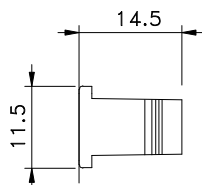

Setembro/2011

Medidas em milímetros

BELMETAL	FERMAX
<b>BMT-CON3103</b>	<b>FEC 93</b>

BELMETAL	FERMAX
<b>BMT-CON0103</b>	<b>CON04</b>

BELMETAL	FERMAX
<b>BMT-CON5103</b>	<b>FEC 94</b>

Vistas - escala 1:2

BELMETAL	FERMAX
<b>BMT-CFL2504</b>	<b>CFE 22</b>

Contrafecho lateral  
Escala 1:1

BELMETAL	FERMAX
<b>BMT-LIG3231</b>	<b>LIN05</b>

\* Lingueta vendida separadamente

**Composição**

Estrutura alumínio  
Lingueta/parafusos inox

Instalação - escala 1:1