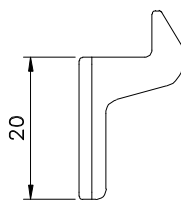

Setembro/2011

Medidas em milímetros

BELMETAL	FERMAX
<b>BMT-CON3103</b>	<b>FEC 93</b>

BELMETAL	FERMAX
<b>BMT-CON0103</b>	<b>CON04</b>

BELMETAL	FERMAX
<b>BMT-CON5103</b>	<b>FEC 94</b>

Vistas - escala 1:2

BELMETAL	FERMAX
<b>BMT-CFL2504</b>	<b>CFE 22</b>

Contrafecho lateral  
Escala 1:1

BELMETAL	FERMAX
<b>BMT-LIG3231</b>	<b>LIN05</b>

\* Lingueta vendida separadamente

**Composição**

Estrutura alumínio  
Lingueta/parafusos inox

Instalação - escala 1:1