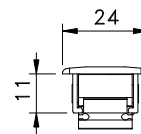

Setembro/2011

Medidas em milímetros

BELMETAL	FERMAX
<b>BMT-CON3103</b>	<b>FEC 93</b>

BELMETAL	FERMAX
<b>BMT-CON0103</b>	<b>CON04</b>

BELMETAL	FERMAX
<b>BMT-CON5103</b>	<b>FEC 94</b>

Vistas - escala 1:2

BELMETAL	FERMAX
<b>BMT-CFL2504</b>	<b>CFE 22</b>

Contrafecho lateral  
Escala 1:1

BELMETAL	FERMAX
<b>BMT-LIG3231</b>	<b>LIN05</b>

\* Lingueta vendida separadamente

**Composição**

Estrutura alumínio  
Lingueta/parafusos inox

Instalação - escala 1:1