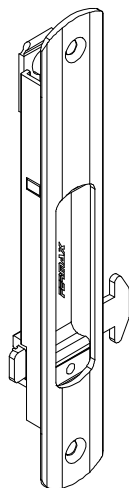

Setembro/2011

Medidas em milímetros

BELMETAL	FERMAX
<b>BMT-CON3103</b>	<b>FEC 93</b>

BELMETAL	FERMAX
<b>BMT-CON0103</b>	<b>CON04</b>

BELMETAL	FERMAX
<b>BMT-CON5103</b>	<b>FEC 94</b>

Vistas - escala 1:2

BELMETAL	FERMAX
<b>BMT-CFL2504</b>	<b>CFE 22</b>

Contrafecho lateral  
Escala 1:1

BELMETAL	FERMAX
<b>BMT-LIG3231</b>	<b>LIN05</b>

\* Lingueta vendida separadamente

**Composição**

Estrutura alumínio  
Lingueta/parafusos inox

Instalação - escala 1:1