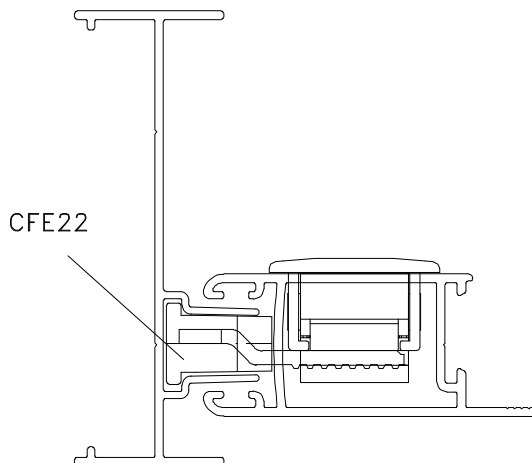

Setembro/2011

Medidas em milímetros

BELMETAL	FERMAX
<b>BMT-CON3103</b>	<b>FEC 93</b>

BELMETAL	FERMAX
<b>BMT-CON0103</b>	<b>CON04</b>

BELMETAL	FERMAX
<b>BMT-CON5103</b>	<b>FEC 94</b>

Vistas - escala 1:2

BELMETAL	FERMAX
<b>BMT-CFL2504</b>	<b>CFE 22</b>

Contrafecho lateral  
Escala 1:1

BELMETAL	FERMAX
<b>BMT-LIG3231</b>	<b>LIN05</b>

\* Lingueta vendida separadamente

**Composição**

Estrutura alumínio  
Lingueta/parafusos inox

Instalação - escala 1:1