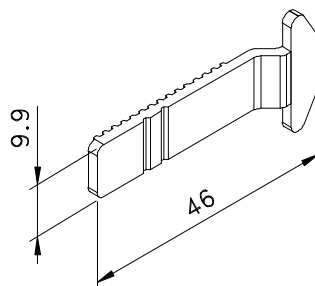

Setembro/2011

Medidas em milímetros

BELMETAL	FERMAX
<b>BMT-CON3103</b>	<b>FEC 93</b>

BELMETAL	FERMAX
<b>BMT-CON0103</b>	<b>CON04</b>

BELMETAL	FERMAX
<b>BMT-CON5103</b>	<b>FEC 94</b>

Vistas - escala 1:2

BELMETAL	FERMAX
<b>BMT-CFL2504</b>	<b>CFE 22</b>

Contrafecho lateral  
Escala 1:1

BELMETAL	FERMAX
<b>BMT-LIG3231</b>	<b>LIN05</b>

\* Lingueta vendida separadamente

**Composição**

Estrutura alumínio  
Lingueta/parafusos inox

Instalação - escala 1:1