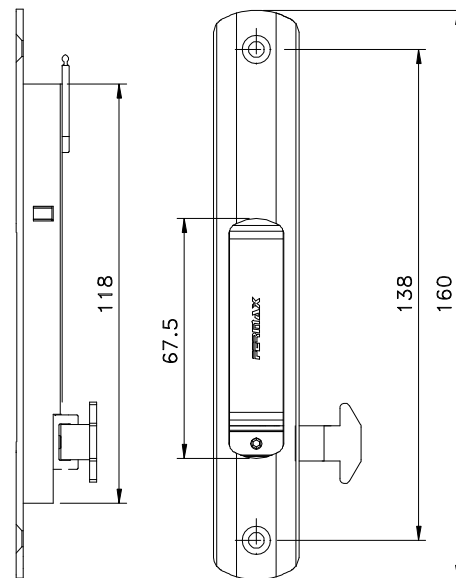

Setembro/2011

Medidas em milímetros

BELMETAL	FERMAX
<b>BMT-CON3103</b>	<b>FEC 93</b>

BELMETAL	FERMAX
<b>BMT-CON0103</b>	<b>CON04</b>

BELMETAL	FERMAX
<b>BMT-CON5103</b>	<b>FEC 94</b>

Vistas - escala 1:2

BELMETAL	FERMAX
<b>BMT-CFL2504</b>	<b>CFE 22</b>

Contrafecho lateral  
Escala 1:1

BELMETAL	FERMAX
<b>BMT-LIG3231</b>	<b>LIN05</b>

\* Lingueta vendida separadamente

**Composição**

Estrutura alumínio  
Lingueta/parafusos inox

Instalação - escala 1:1