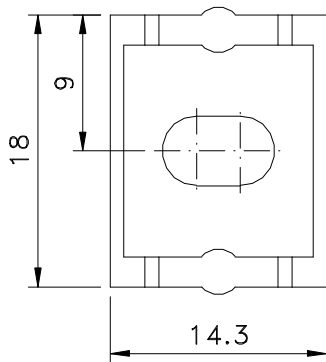

BELMETAL	FERMAX
BMT-PRE0190	PRE 05

Setembro/2010

Vistas - escala 2:1

Medidas em milímetros

Instalação - escala 1:1

Composição

Poliamida 6.6
Embalagem: 500 pçs