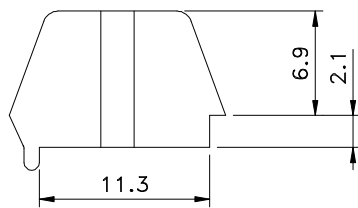

BELMETAL	FERMAX
BMT-PRE0190	PRE 05

Setembro/2010

Vistas - escala 2:1

Medidas em milímetros

Instalação - escala 1:1

Composição

Poliamida 6.6
Embalagem: 500 pçs