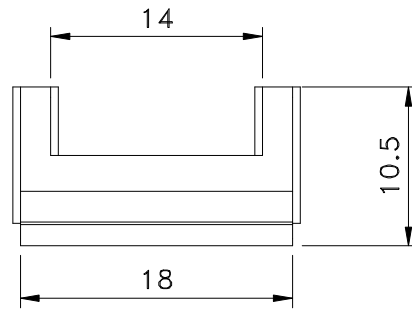

BELMETAL	FERMAX
BMT-PRE0190	PRE 05

Setembro/2010

Vistas - escala 2:1

Medidas em milímetros

Instalação - escala 1:1

Composição

Poliamida 6.6
Embalagem: 500 pçs