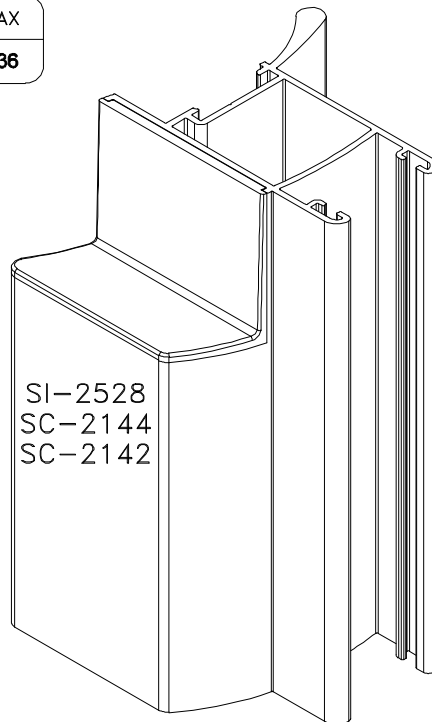

Março/2009

Vistas - escala 1:1

BELMETAL	FERMAX
BMT-TPA2589	TMM 36

Medidas em milímetros

SI-2528
SC-2144
SC-2142

Instalação - sem escala

Composição

Nylon

Embalagem: 10 prs