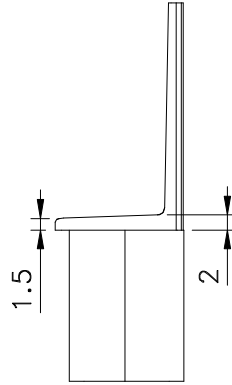

Março/2009

Vistas - escala 1:1

BELMETAL	FERMAX
BMT-TPA2589	TMM 36

Medidas em milímetros

SI-2528
SC-2144
SC-2142

Instalação - sem escala

Composição

Nylon

Embalagem: 10 prs