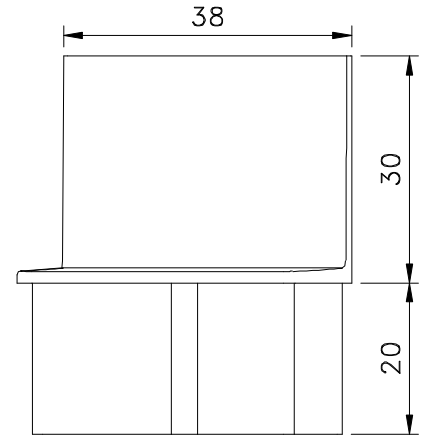

Março/2009

Vistas - escala 1:1

BELMETAL	FERMAX
BMT-TPA2589	TMM 36

Medidas em milímetros

SI-2528
SC-2144
SC-2142

Instalação - sem escala

Composição

Nylon

Embalagem: 10 prs