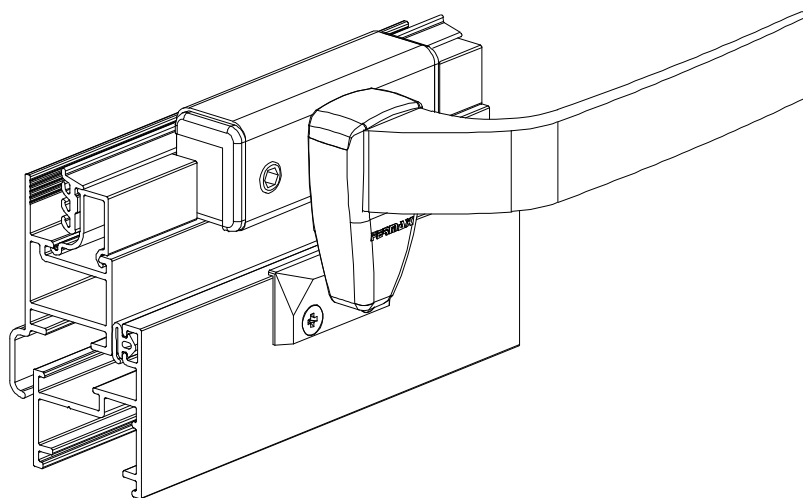

Outubro/2014

BELMETAL	FERMAX
BMT-FEC3163	FMA152

Vistas - escala 1:2

Medidas em milímetros

USINAGEM SEM ESCALA

Instalação - escala 1:1

Composição

Base e cabo alumínio

Lingueta, arremates e batente poliamida 6.6

Parafusos aço inox