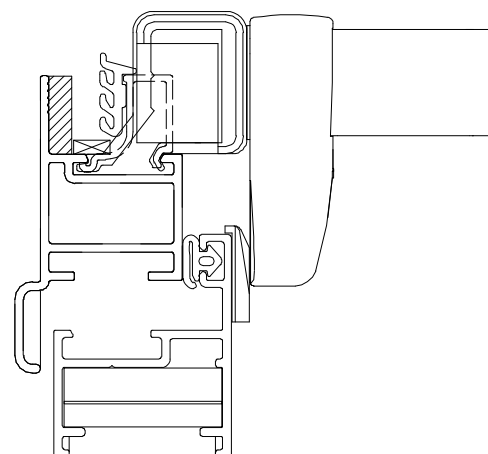

Outubro/2014

BELMETAL	FERMAX
BMT-FEC3163	FMA152

Vistas - escala 1:2

Medidas em milímetros

USINAGEM SEM ESCALA

Instalação - escala 1:1

Composição

Base e cabo alumínio

Lingueta, arremates e batente poliamida 6.6

Parafusos aço inox