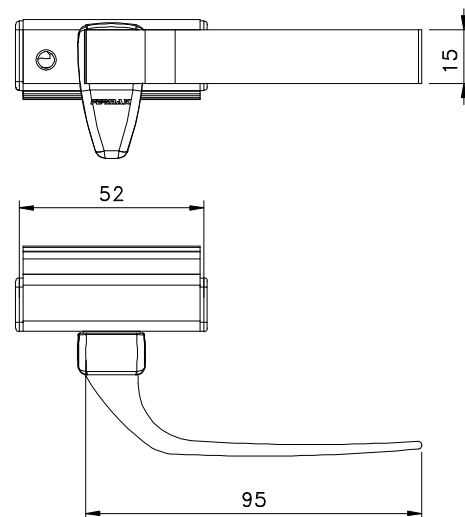

Outubro/2014

BELMETAL	FERMAX
BMT-FEC3163	FMA152

Vistas - escala 1:2

Medidas em milímetros

USINAGEM SEM ESCALA

Instalação - escala 1:1

Composição

Base e cabo alumínio

Lingueta, arremates e batente poliamida 6.6

Parafusos aço inox