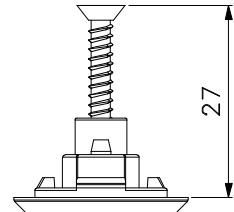

Novembro/2017

**FEC129**

**BAC03**

**ESCALA 1:1**

**VISTAS - ESCALA 1:2**

**USAR CHAVE ALLEN 3mm**

Medidas em milímetros

**LIN 19**

**USINAGEM - ESCALA 1:1**

**Composição**

Base/eixo/lingueta e contrafecho alumínio  
Mola aço inox  
Parafusos inox