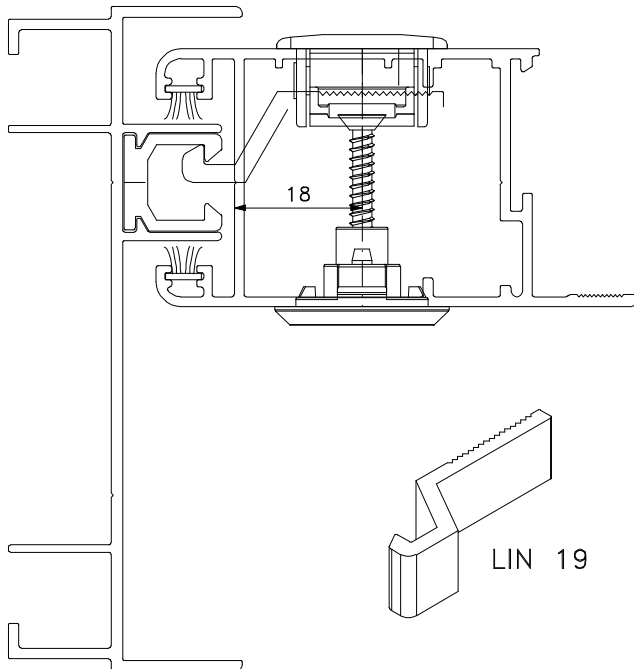

Novembro/2017

**FEC129**

**BAC03**

**ESCALA 1:1**

**VISTAS - ESCALA 1:2**

**USAR CHAVE ALLEN 3mm**

Medidas em milímetros

**LIN 19**

**USINAGEM - ESCALA 1:1**

**Composição**

Base/eixo/lingueta e contrafecho alumínio  
Mola aço inox  
Parafusos inox