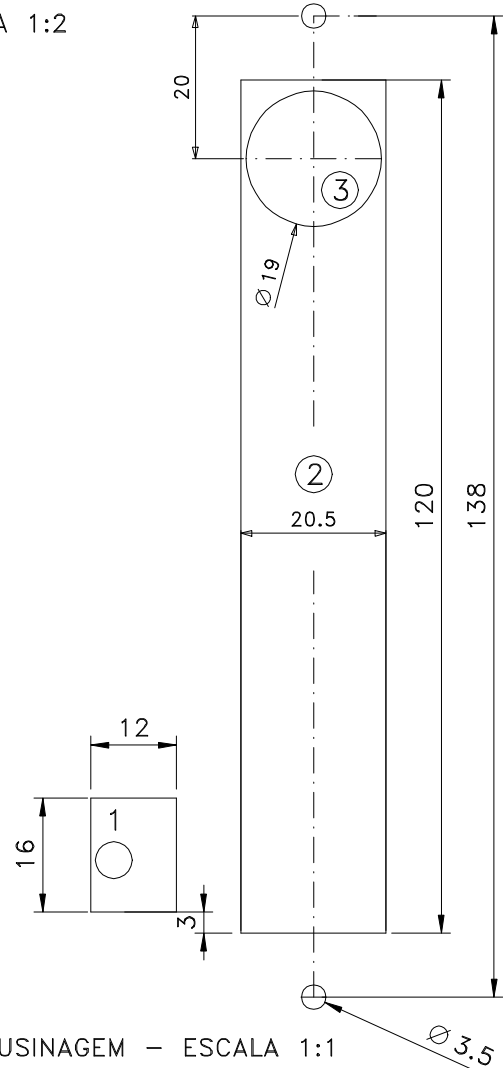

Novembro/2017

**FEC129**

**BAC03**

**ESCALA 1:1**

**VISTAS - ESCALA 1:2**

**USAR CHAVE ALLEN 3mm**

Medidas em milímetros

**LIN 19**

**USINAGEM - ESCALA 1:1**

**Composição**

Base/eixo/lingueta e contrafecho alumínio  
Mola aço inox  
Parafusos inox