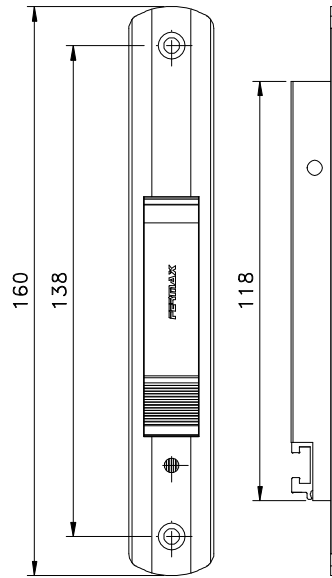

Novembro/2017

**FEC129**

**BAC03**

**ESCALA 1:1**

**VISTAS - ESCALA 1:2**

**USAR CHAVE ALLEN 3mm**

Medidas em milímetros

**LIN 19**

**USINAGEM - ESCALA 1:1**

**Composição**

Base/eixo/lingueta e contrafecho alumínio  
Mola aço inox  
Parafusos inox