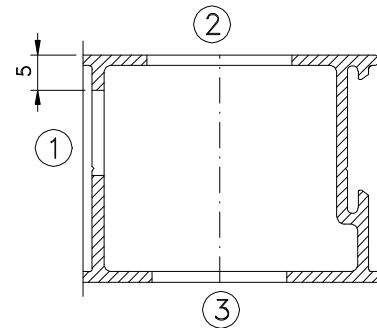

Novembro/2017

**FEC129**

**BAC03**

**ESCALA 1:1**

**VISTAS - ESCALA 1:2**

**USAR CHAVE ALLEN 3mm**

Medidas em milímetros

**LIN 19**

**USINAGEM - ESCALA 1:1**

**Composição**

Base/eixo/lingueta e contrafecho alumínio  
Mola aço inox  
Parafusos inox