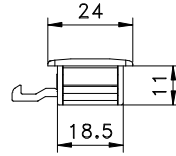

Novembro/2017

**FEC129**

**BAC03**

**ESCALA 1:1**

**VISTAS - ESCALA 1:2**

**USAR CHAVE ALLEN 3mm**

Medidas em milímetros

**LIN 19**

**USINAGEM - ESCALA 1:1**

**Composição**

Base/eixo/lingueta e contrafecho alumínio  
Mola aço inox  
Parafusos inox