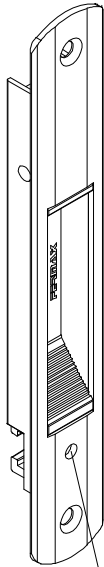

Novembro/2017

**FEC129**

**BAC03**

**ESCALA 1:1**

**VISTAS - ESCALA 1:2**

**USAR CHAVE ALLEN 3mm**

Medidas em milímetros

**LIN 19**

**USINAGEM - ESCALA 1:1**

**Composição**

Base/eixo/lingueta e contrafecho alumínio  
Mola aço inox  
Parafusos inox