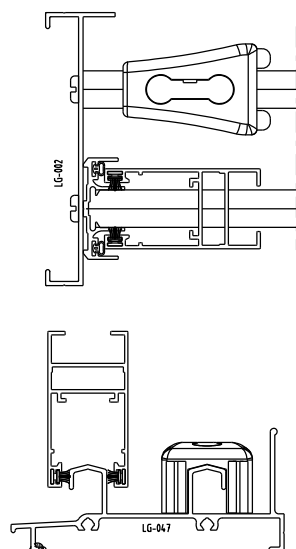

Outubro/2023

BTD10012 PRETO
 BTD10016 BRANCO

PADRONIZADO BORRACHA PRETA PARA AMBAS AS CORES

Vistas - escala 1:1

AUTEM EX- 32

MAGNA 30

CHROMA

PRIME 32

Medidas em milímetros

Composição
 Nylon/borracha
 Parafusos inox
 Embalagem: 10 pcs

Instalação - escala 1:2