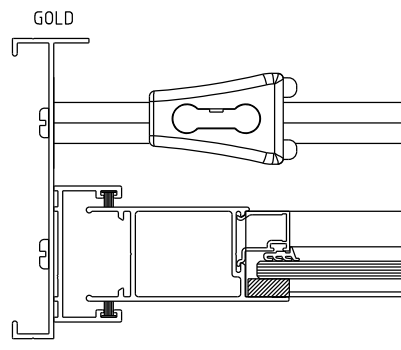

Outubro/2023

BTD10012 PRETO
 BTD10016 BRANCO

PADRONIZADO BORRACHA PRETA PARA AMBAS AS CORES

Vistas - escala 1:1

AUTEM EX- 32

MAGNA 30

CHROMA

PRIME 32

Medidas em milímetros

Composição
 Nylon/borracha
 Parafusos inox
 Embalagem: 10 pcs

Instalação - escala 1:2