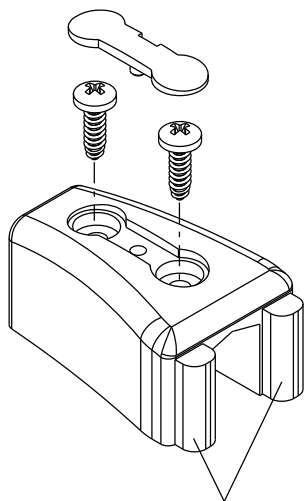

Outubro/2023

BTD10012 PRETO
 BTD10016 BRANCO

PADRONIZADO BORRACHA PRETA PARA AMBAS AS CORES

Vistas - escala 1:1

AUTEM EX- 32

MAGNA 30

CHROMA

PRIME 32

Medidas em milímetros

Composição
 Nylon/borracha
 Parafusos inox
 Embalagem: 10 pcs

Instalação - escala 1:2