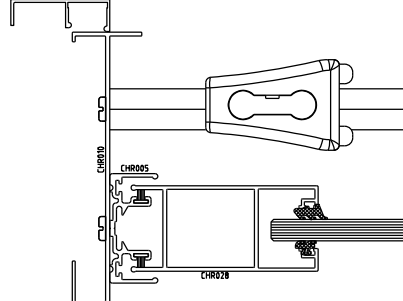

Outubro/2023

BTD10012 PRETO
 BTD10016 BRANCO

PADRONIZADO BORRACHA PRETA PARA AMBAS AS CORES

Vistas - escala 1:1

AUTEM EX- 32

MAGNA 30

CHROMA

PRIME 32

Medidas em milímetros

Composição
 Nylon/borracha
 Parafusos inox
 Embalagem: 10 pcs

Instalação - escala 1:2