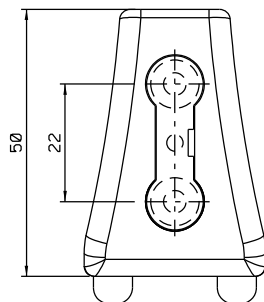

Outubro/2023

BTD10012 PRETO
 BTD10016 BRANCO

PADRONIZADO BORRACHA PRETA PARA AMBAS AS CORES

Vistas - escala 1:1

AUTEM EX- 32

MAGNA 30

CHROMA

PRIME 32

Medidas em milímetros

Composição
 Nylon/borracha
 Parafusos inox
 Embalagem: 10 pcs

Instalação - escala 1:2