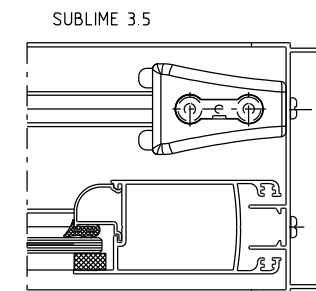

Outubro/2023

BTD10012 PRETO
 BTD10016 BRANCO

PADRONIZADO BORRACHA PRETA PARA AMBAS AS CORES

Vistas - escala 1:1

AUTEM EX- 32

MAGNA 30

CHROMA

PRIME 32

Medidas em milímetros

Composição
 Nylon/borracha
 Parafusos inox
 Embalagem: 10 pcs

Instalação - escala 1:2