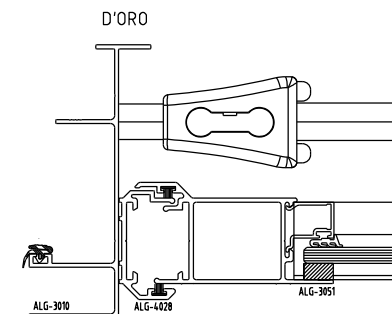

Outubro/2023

BTD10012 PRETO
 BTD10016 BRANCO

PADRONIZADO BORRACHA PRETA PARA AMBAS AS CORES

Vistas - escala 1:1

AUTEM EX- 32

MAGNA 30

CHROMA

PRIME 32

Medidas em milímetros

Composição
 Nylon/borracha
 Parafusos inox
 Embalagem: 10 pcs

Instalação - escala 1:2