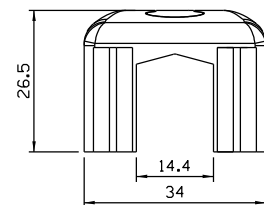

Outubro/2023

BTD10012 PRETO
 BTD10016 BRANCO

PADRONIZADO BORRACHA PRETA PARA AMBAS AS CORES

Vistas - escala 1:1

AUTEM EX- 32

MAGNA 30

CHROMA

PRIME 32

Medidas em milímetros

Composição
 Nylon/borracha
 Parafusos inox
 Embalagem: 10 pcs

Instalação - escala 1:2