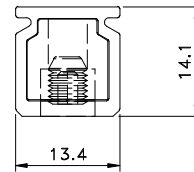

CFE 23

BELMETAL	FERMAX
ASI-389	CFE 42

Vistas - escala 1:1

Instalação - escala 1:2

Composição CFE42

- Estrutura alumínio (CFE42)
- Estrutura zamak (CFE23)
- Parafusos inox

Março/2010

Medidas em milímetros