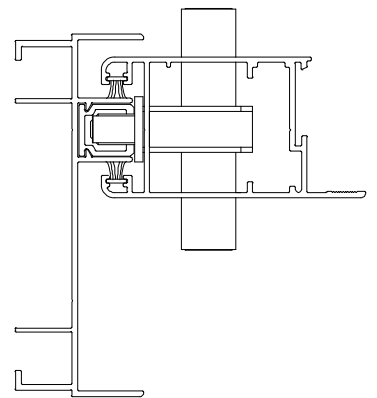

CFE 23

BELMETAL	FERMAX
ASI-389	CFE 42

Vistas - escala 1:1

Instalação - escala 1:2

Composição CFE42

- Estrutura alumínio (CFE42)
- Estrutura zamak (CFE23)
- Parafusos inox

Março/2010

Medidas em milímetros