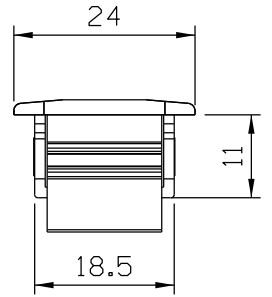

Março/2023

FEC16S manual  
FEC37S automático

\* VENDIDOS SEPARADAMENTE

Usinagem - escala 1:1

Vistas - escala 1:1

Instalação - escala 1:2

Medidas em milímetros

Composição

Estrutura alumínio  
Lingueta/trava aço inox  
Contrafecho: Zamak