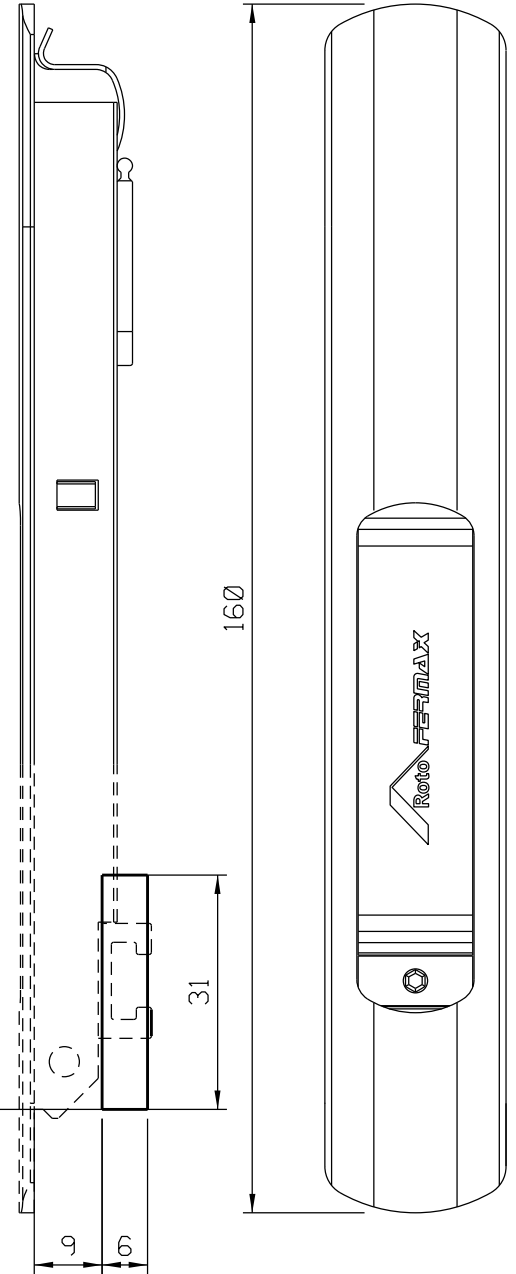

Março/2023

FEC16S manual  
FEC37S automático

\* VENDIDOS SEPARADAMENTE

Usinagem - escala 1:1

Vistas - escala 1:1

Instalação - escala 1:2

Medidas em milímetros

Composição

Estrutura alumínio  
Lingueta/trava aço inox  
Contrafecho: Zamak