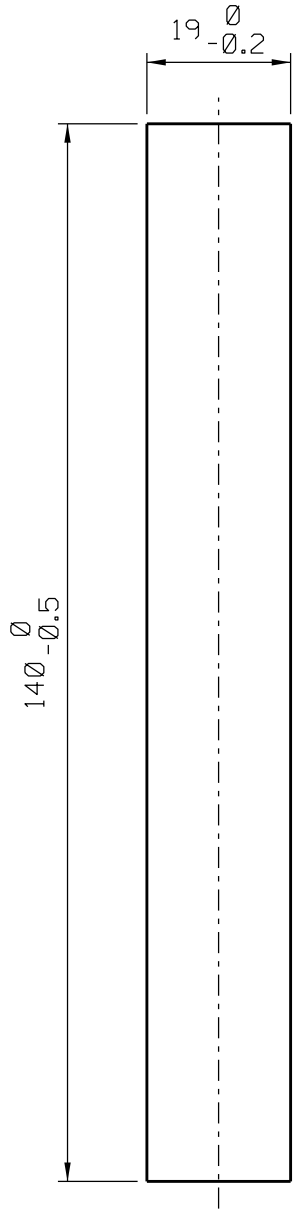

Março/2023

FEC16S manual  
FEC37S automático

\* VENDIDOS SEPARADAMENTE

Usinagem - escala 1:1

Vistas - escala 1:1

Instalação - escala 1:2

Medidas em milímetros

Composição

Estrutura alumínio  
Lingueta/trava aço inox  
Contrafecho: Zamak