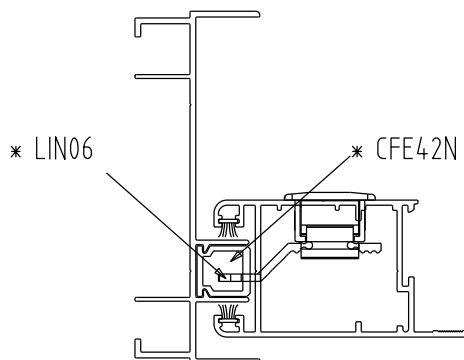

Março/2023

FEC16S manual  
FEC37S automático

\* VENDIDOS SEPARADAMENTE

Usinagem - escala 1:1

Vistas - escala 1:1

Instalação - escala 1:2

Medidas em milímetros

Composição

Estrutura alumínio  
Lingueta/trava aço inox  
Contrafecho: Zamak