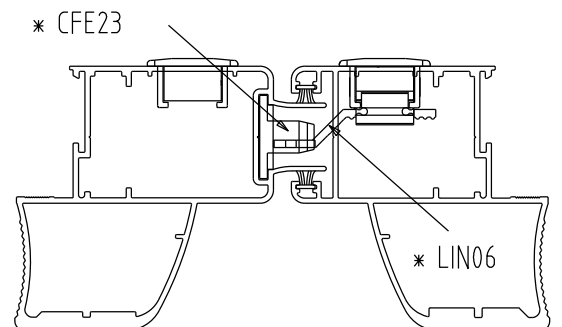

Março/2023

FEC16S manual  
FEC37S automático

\* VENDIDOS SEPARADAMENTE

Usinagem - escala 1:1

Vistas - escala 1:1

Instalação - escala 1:2

Medidas em milímetros

Composição

Estrutura alumínio  
Lingueta/trava aço inox  
Contrafecho: Zamak