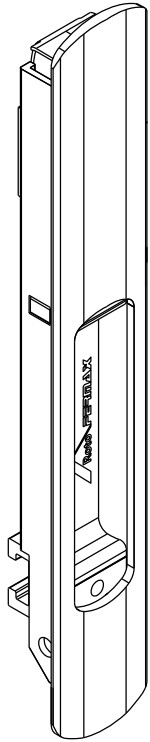

Março/2023

FEC16S manual  
FEC37S automático

\* VENDIDOS SEPARADAMENTE

Usinagem - escala 1:1

Vistas - escala 1:1

Instalação - escala 1:2

Medidas em milímetros

Composição

Estrutura alumínio  
Lingueta/trava aço inox  
Contrafecho: Zamak