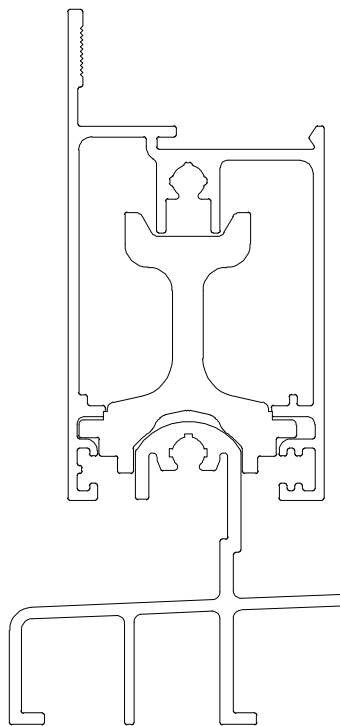

BELMETAL	FERMAX
ASI-440	CFF 03

Vistas - escala 1:1

Instalação - escala 1:1

**Composição**  
Poliamida 6.6

Março/2010

Medidas em milímetros