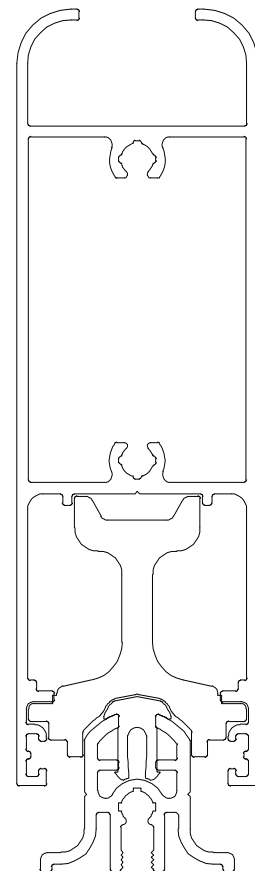

BELMETAL	FERMAX
ASI-440	CFF 03

Vistas - escala 1:1

Instalação - escala 1:1

**Composição**  
Poliamida 6.6

Março/2010

Medidas em milímetros