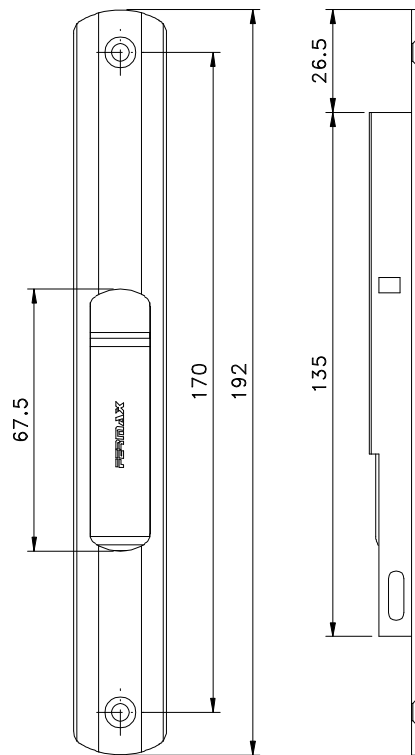

BELMETAL	FERMAX
ASI-387	CON 04

**CON 06**

BELMETAL	FERMAX
ASI-391	CON 06

Vistas - escala 1:2

**Composição**

Estrutura alumínio  
Parafusos inox

Instalação - escala 1:2

Março/2010

Medidas em milímetros