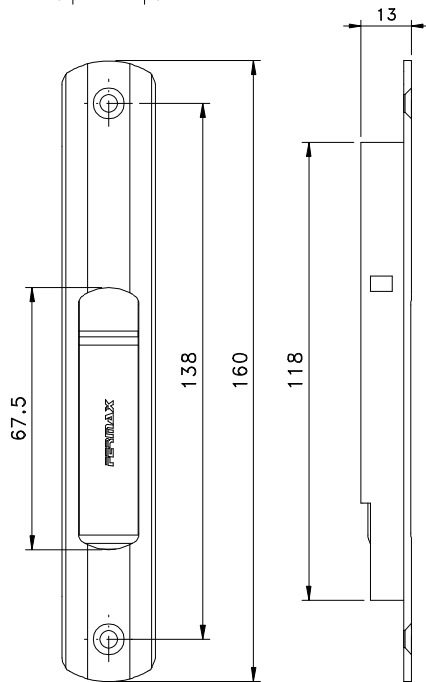

BELMETAL	FERMAX
ASI-387	CON 04

**CON 06**

BELMETAL	FERMAX
ASI-391	CON 06

Vistas - escala 1:2

**Composição**

Estrutura alumínio  
Parafusos inox

Instalação - escala 1:2

Março/2010

Medidas em milímetros