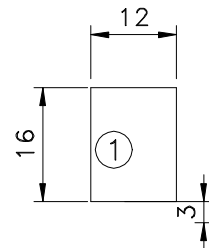

Novembro/2017

Medidas em milímetros

FEC129

CON09

VISTAS - ESCALA 1:2

USAR CHAVE ALLEN 3mm

LIN 19

USINAGEM - ESCALA 1:1

INSTALAÇÃO 1:1

Composição

- Base/contrafechos/lingueta alumínio
- Botão acionador poliamida 6.6
- Mola aço
- Parafusos inox