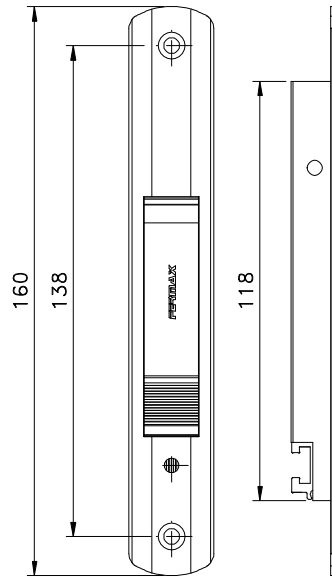

Novembro/2017

Medidas em milímetros

FEC129

CON09

VISTAS - ESCALA 1:2

USAR CHAVE ALLEN 3mm

LIN 19

USINAGEM - ESCALA 1:1

INSTALAÇÃO 1:1

Composição

- Base/contrafechos/lingueta alumínio
- Botão acionador poliamida 6.6
- Mola aço
- Parafusos inox