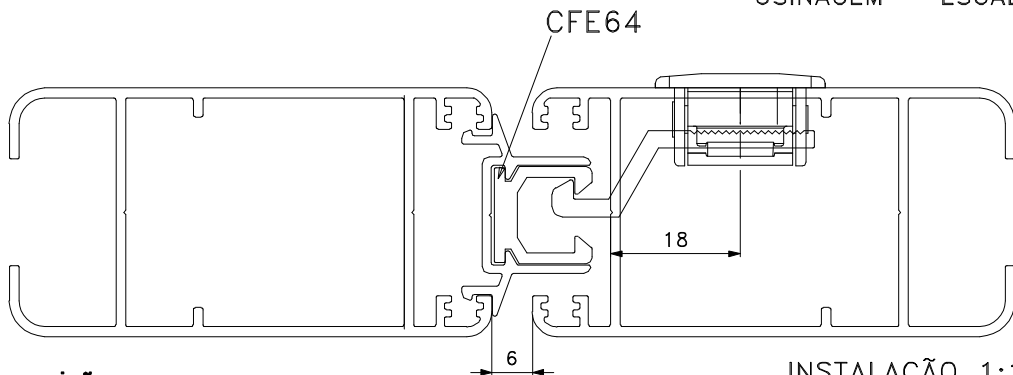

Novembro/2017

Medidas em milímetros

FEC129

CON09

VISTAS - ESCALA 1:2

USAR CHAVE ALLEN 3mm

LIN 19

USINAGEM - ESCALA 1:1

INSTALAÇÃO 1:1

Composição

- Base/contrafechos/lingueta alumínio
- Botão acionador poliamida 6.6
- Mola aço
- Parafusos inox