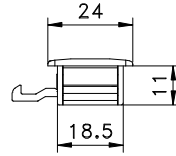

Novembro/2017

Medidas em milímetros

FEC129

CON09

VISTAS - ESCALA 1:2

USAR CHAVE ALLEN 3mm

LIN 19

USINAGEM - ESCALA 1:1

INSTALAÇÃO 1:1

Composição

- Base/contrafechos/lingueta alumínio
- Botão acionador poliamida 6.6
- Mola aço
- Parafusos inox