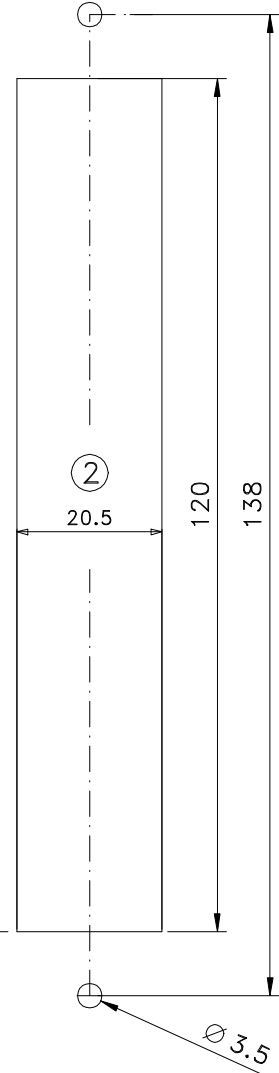

Novembro/2017

Medidas em milímetros

FEC129

CON09

VISTAS - ESCALA 1:2

USAR CHAVE ALLEN 3mm

LIN 19

USINAGEM - ESCALA 1:1

INSTALAÇÃO 1:1

Composição

- Base/contrafechos/lingueta alumínio
- Botão acionador poliamida 6.6
- Mola aço
- Parafusos inox