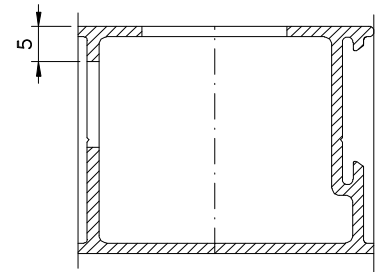

Novembro/2017

Medidas em milímetros

FEC129

CON09

VISTAS - ESCALA 1:2

USAR CHAVE ALLEN 3mm

LIN 19

USINAGEM - ESCALA 1:1

INSTALAÇÃO 1:1

Composição

- Base/contrafechos/lingueta alumínio
- Botão acionador poliamida 6.6
- Mola aço
- Parafusos inox