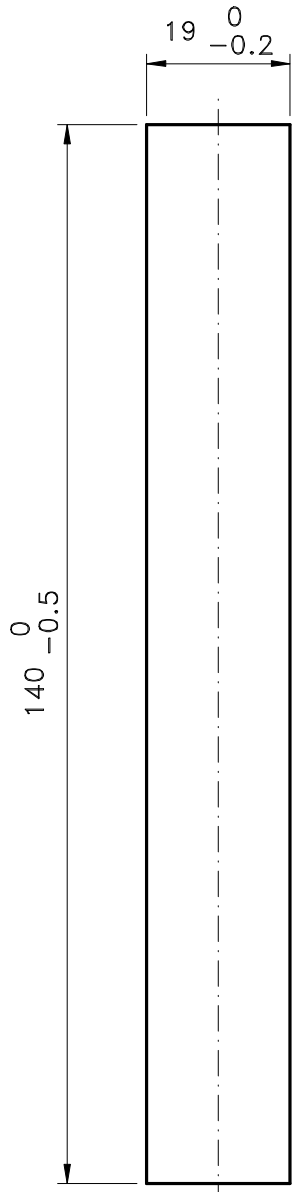

Maio/2014

FEC16S manual

CFE23

CFE42

LIN06

* VENDIDOS
SEPARADAMENTE

Usinagem - escala 1:1

Vistas - escala 1:1

* LIN06

* CFE42

* CFE23

* LIN06

Composição

Estrutura alumínio
Lingueta/trava aço inox
Contrafecho: Zamak

Instalação - escala 1:2

Medidas em milímetros