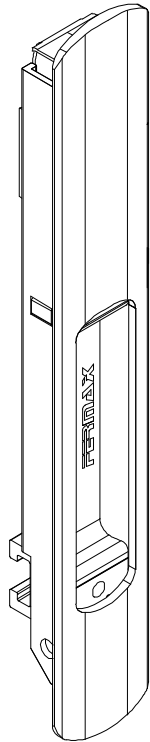

Maio/2014

FEC16S manual

CFE23

CFE42

LIN06

* VENDIDOS
SEPARADAMENTE

Usinagem - escala 1:1

Vistas - escala 1:1

* LIN06

* CFE42

* CFE23

* LIN06

Composição

Estrutura alumínio
Lingueta/trava aço inox
Contrafecho: Zamak

Instalação - escala 1:2

Medidas em milímetros