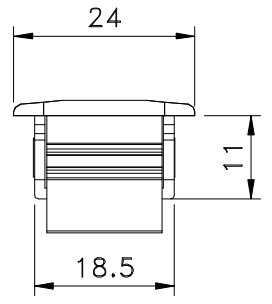

Maio/2014

FEC16S manual

CFE23

CFE42

LIN06

* VENDIDOS
SEPARADAMENTE

Usinagem - escala 1:1

Vistas - escala 1:1

* LIN06

* CFE42

* CFE23

* LIN06

Composição

Estrutura alumínio
Lingueta/trava aço inox
Contrafecho: Zamak

Instalação - escala 1:2

Medidas em milímetros