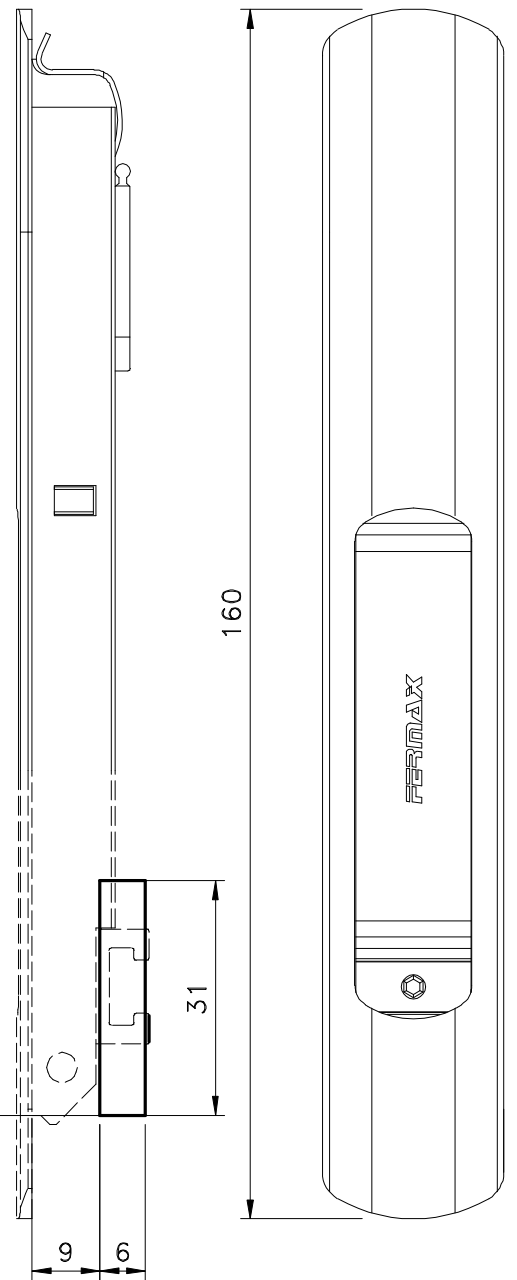

Maio/2014

FEC16S manual

CFE23

CFE42

LIN06

* VENDIDOS
SEPARADAMENTE

Usinagem - escala 1:1

Vistas - escala 1:1

* LIN06

* CFE42

* CFE23

* LIN06

Composição

Estrutura alumínio
Lingueta/trava aço inox
Contrafecho: Zamak

Instalação - escala 1:2

Medidas em milímetros