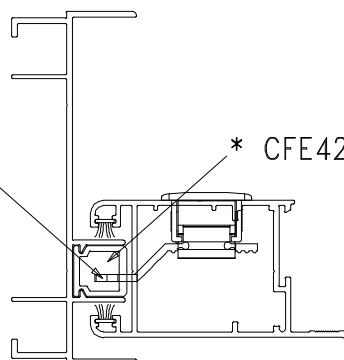

Maio/2014

FEC16S manual

CFE23

CFE42

LIN06

* VENDIDOS
SEPARADAMENTE

Usinagem - escala 1:1

Vistas - escala 1:1

* LIN06

* CFE42

* CFE23

* LIN06

Composição

Estrutura alumínio
Lingueta/trava aço inox
Contrafecho: Zamak

Instalação - escala 1:2

Medidas em milímetros