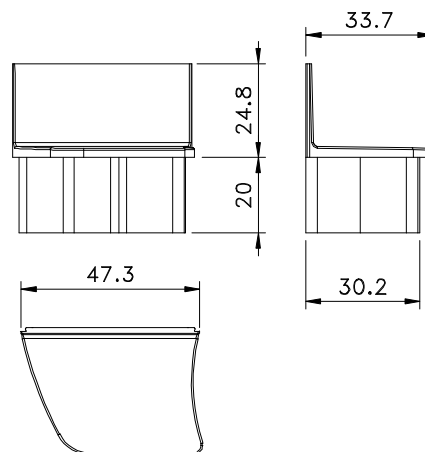

Novembro/2010

Vistas - escala 1:2

BELMETAL	FERMAX
ASI-431/432	TMM 38

Instalação - escala 1:2

Medidas em milímetros

**Composição**  
Poliamida 6.6