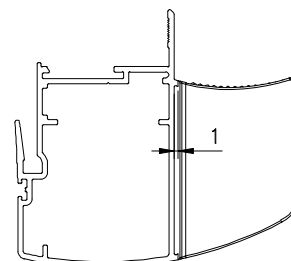

Novembro/2010

Vistas - escala 1:2

BELMETAL	FERMAX
ASI-431/432	TMM 38

Instalação - escala 1:2

Medidas em milímetros

**Composição**  
Poliamida 6.6