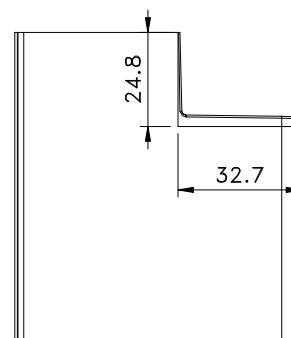

Novembro/2010

Vistas - escala 1:2

BELMETAL	FERMAX
ASI-431/432	TMM 38

Instalação - escala 1:2

Medidas em milímetros

**Composição**  
Poliamida 6.6