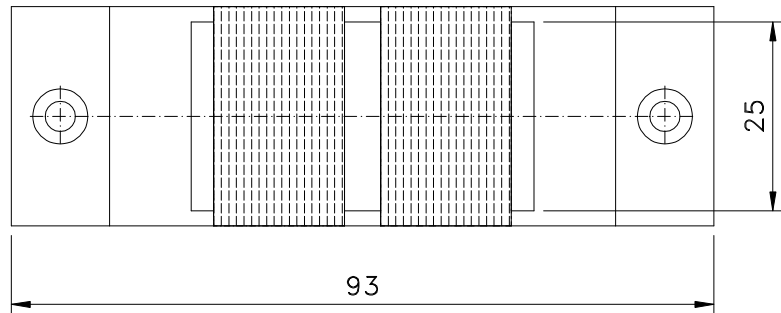

BELMETAL	FERMAX
ASI-354	VDS-04

Vistas - escala 1:1

Instalação - escala 1:1

**Composição**

Estrutura poliamida 6.6  
Felpa vedadora PP

Março/2010

Medidas em milímetros