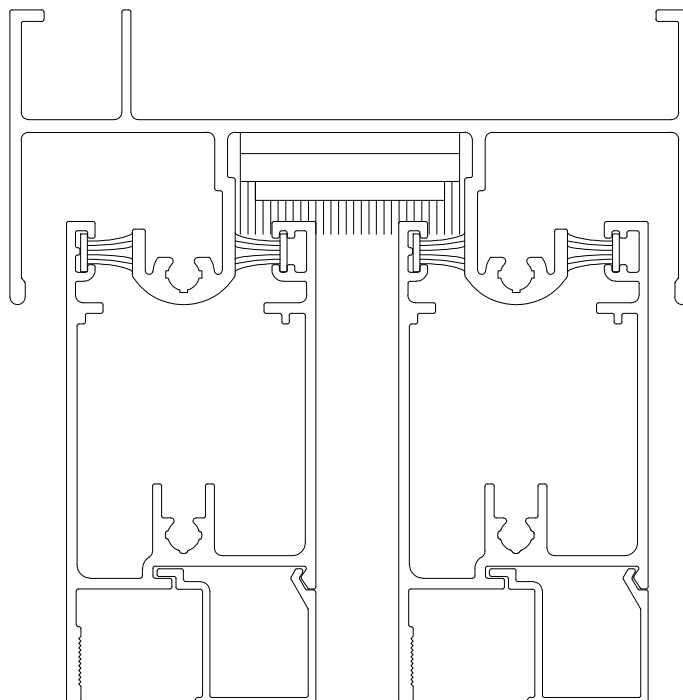

BELMETAL	FERMAX
ASI-354	VDS-04

Vistas - escala 1:1

Instalação - escala 1:1

**Composição**

Estrutura poliamida 6.6  
Felpa vedadora PP

Março/2010

Medidas em milímetros