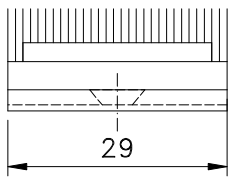

BELMETAL	FERMAX
ASI-354	VDS-04

Vistas - escala 1:1

Instalação - escala 1:1

**Composição**

Estrutura poliamida 6.6  
Felpa vedadora PP

Março/2010

Medidas em milímetros