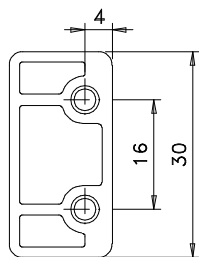

FMA138

Contra fecho  
 Escala 1:1

Instalação - escala 1:1

**Composição**

- Base e cabo alumínio
- Lingueta, contrafecho e arremates nylon
- Parafusos inox