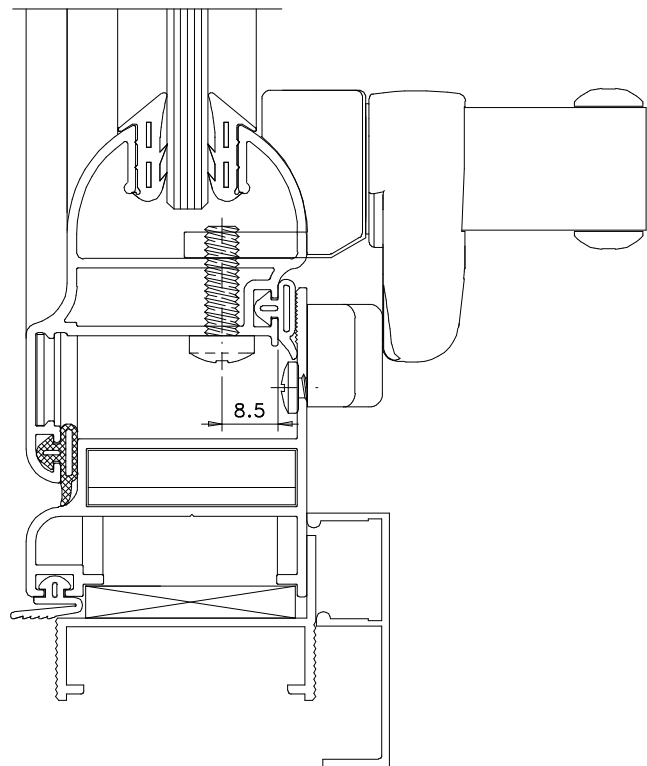

FMA138

Contra fecho  
 Escala 1:1

Instalação - escala 1:1

**Composição**

- Base e cabo alumínio
- Lingueta, contrafecho e arremates nylon
- Parafusos inox