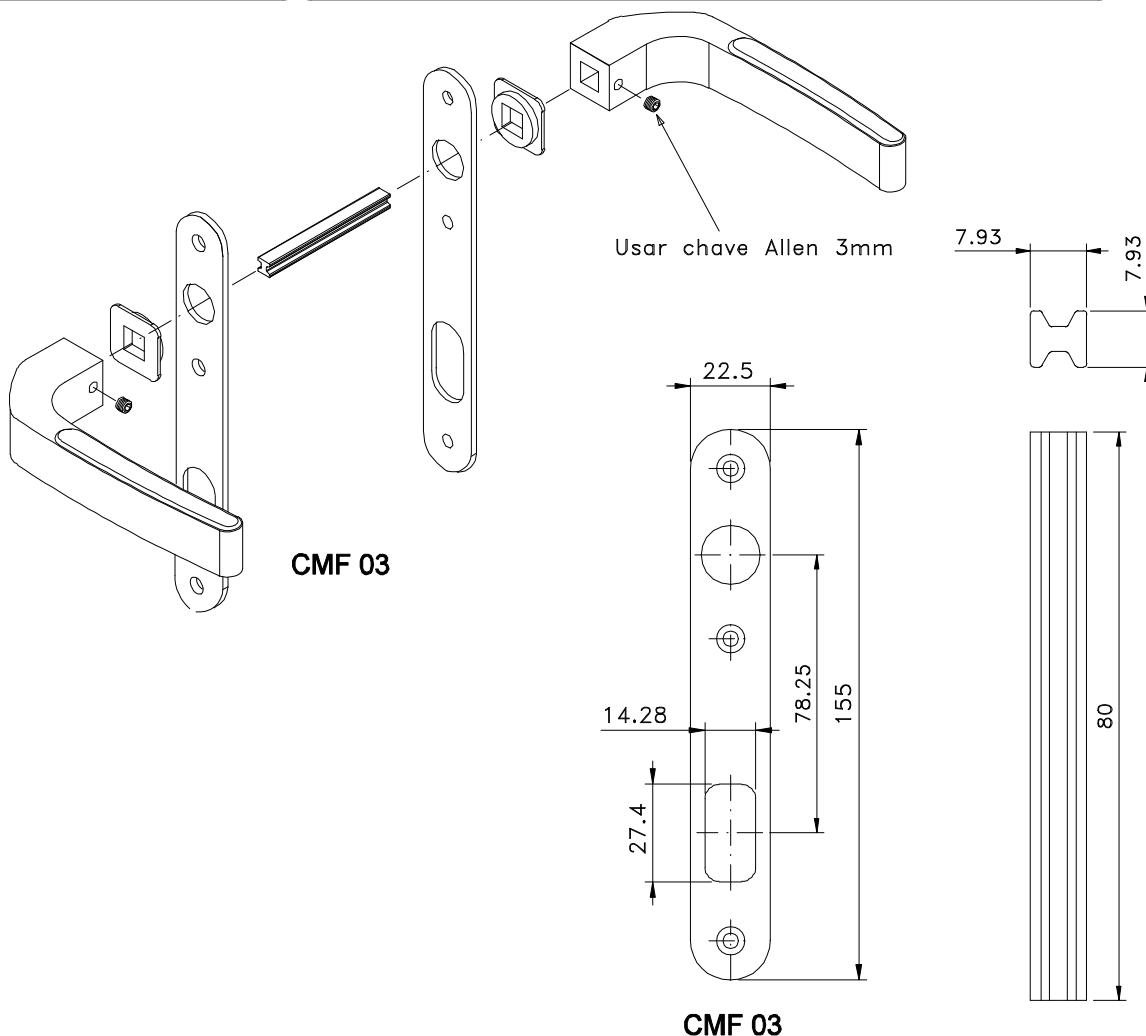

Maio/2013

Vistas - escala 1:2

Escala 1:1

Medidas em milímetros

Instalação - escala 1:2

Composição

- Espelho e cabo alumínio
- Arremates poliamida 6.6
- Pino aço