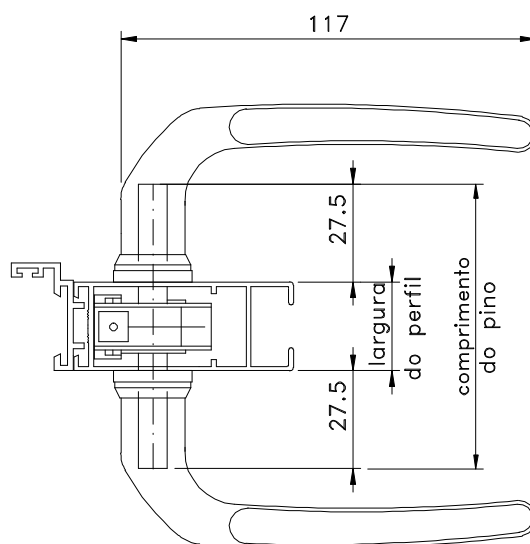

Maio/2013

Vistas - escala 1:2

Escala 1:1

Medidas em milímetros

Instalação - escala 1:2

Composição

- Espelho e cabo alumínio
- Arremates poliamida 6.6
- Pino aço