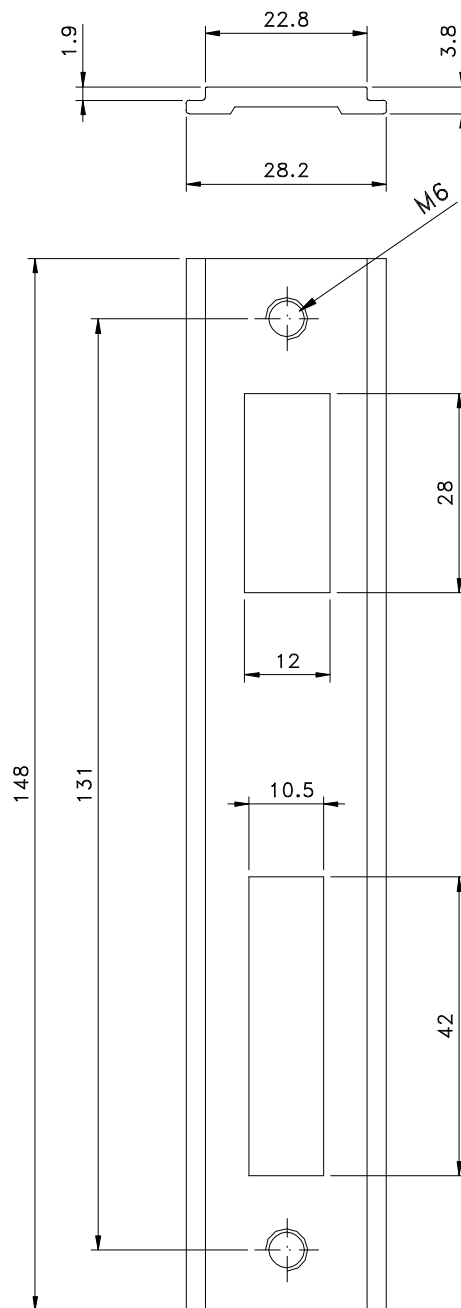

Janeiro/2014

Medidas em milímetros

BELMETAL	FERMAX
CTT0797/SP797	CTE07

Vistas - escala 1:1

Instalação - escala 1:1

Composição

Estrutura alumínio
Parafusos Inox