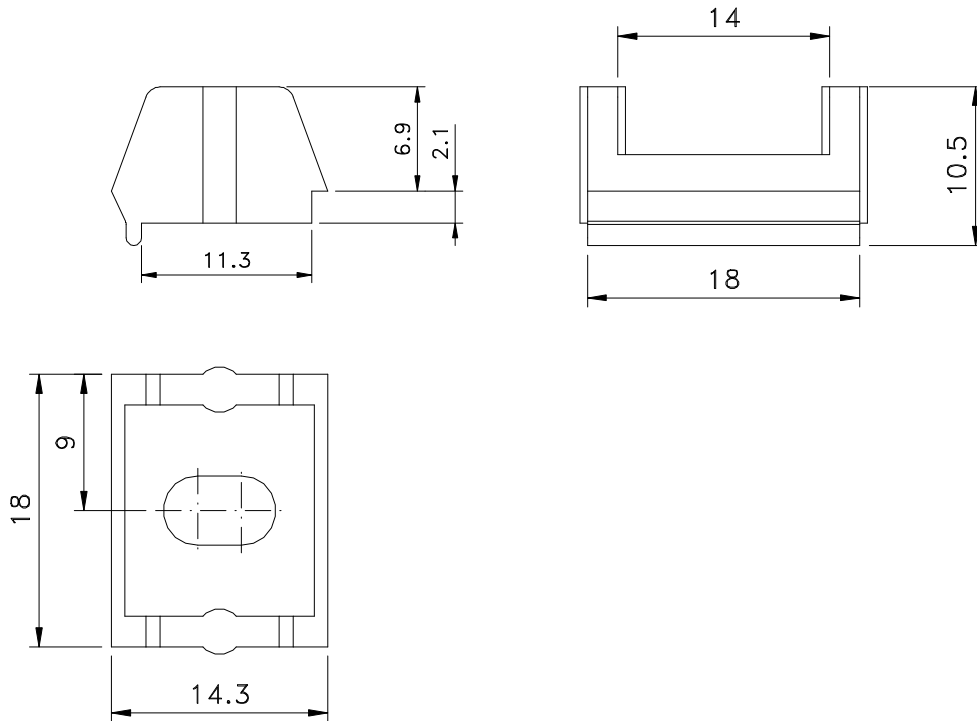

Setembro/2010

BELMETAL	FERMAX
PRE-190	PRE 05

Vistas - escala 2:1

Instalação - escala 1:1

Composição

Poliamida 6.6
Embalagem: 500 pçs

Medidas em milímetros