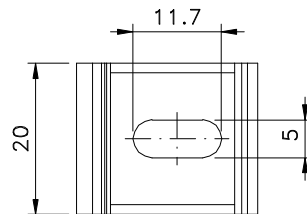

Novembro/2010

BELMETAL	FERMAX
PRE-965FX	PRE 965

Vistas - escala 1:1

Instalação - escala 1:1

Medidas em milímetros

Composição
Poliamida 6.6