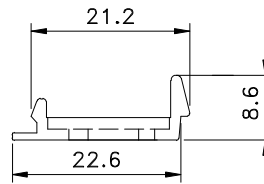

Novembro/2010

BELMETAL	FERMAX
PRE-965FX	PRE 965

Vistas - escala 1:1

Instalação - escala 1:1

Medidas em milímetros

Composição
Poliamida 6.6