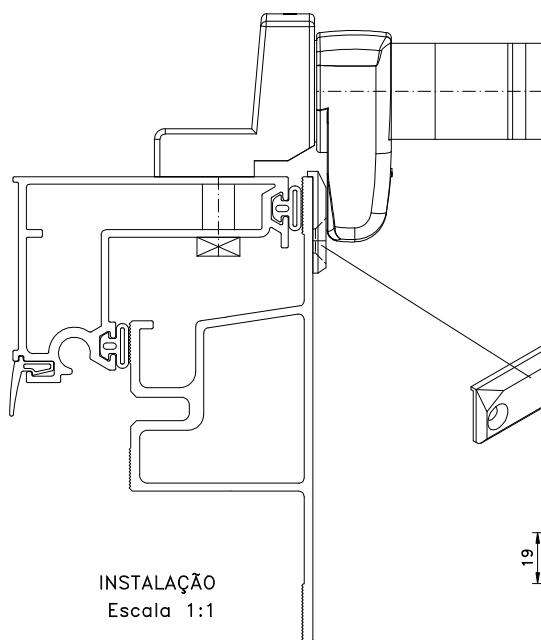

FMA 62

FMA 03

FMA 82

INSTALAÇÃO
Escala 1:1

FMA 62 OPÇÃO ARMONI

FMA62 ARM01

FMA62 ARM02

FMA62 ARM03

CONTRA FECHO

Escala 1:2

COMPOSIÇÃO

Base e cabo alumínio
Contrafecho, arremates e lingueta Poliamida 6.6
Parafusos Aço Inox