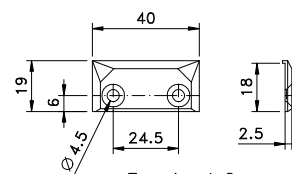

FMA 62

FMA 03

FMA 82

INSTALAÇÃO
Escala 1:1

FMA 62 OPÇÃO ARMONI

FMA62 ARM01

FMA62 ARM02

FMA62 ARM03

CONTRA FECHO

Escala 1:2

COMPOSIÇÃO

Base e cabo alumínio
Contrafecho, arremates e lingueta Poliamida 6.6
Parafusos Aço Inox