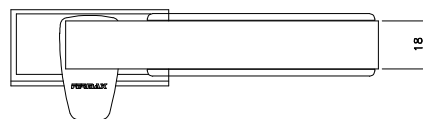

FMA 62

FMA 03

FMA 82

INSTALAÇÃO
Escala 1:1

FMA 62 OPÇÃO ARMONI

FMA62 ARM01

FMA62 ARM02

FMA62 ARM03

CONTRA FECHO

Escala 1:2

COMPOSIÇÃO

Base e cabo alumínio
Contrafecho, arremates e lingueta Poliamida 6.6
Parafusos Aço Inox