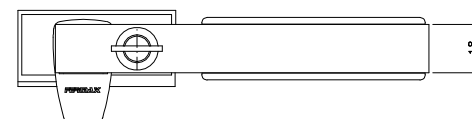

FMA 62

FMA 03

FMA 82

INSTALAÇÃO
Escala 1:1

FMA 62 OPÇÃO ARMONI

FMA62 ARM01

FMA62 ARM02

FMA62 ARM03

CONTRA FECHO

Escala 1:2

COMPOSIÇÃO

Base e cabo alumínio
Contrafecho, arremates e lingueta Poliamida 6.6
Parafusos Aço Inox