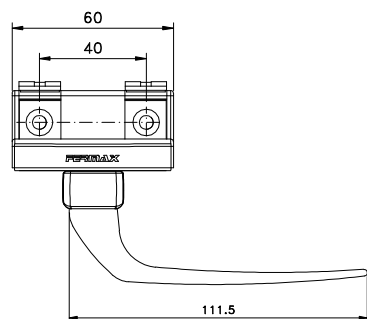

FMA 62

FMA 03

FMA 82

INSTALAÇÃO
Escala 1:1

FMA 62 OPÇÃO ARMONI

FMA62 ARM01

FMA62 ARM02

FMA62 ARM03

CONTRA FECHO

Escala 1:2

COMPOSIÇÃO

Base e cabo alumínio
Contrafecho, arremates e lingueta Poliamida 6.6
Parafusos Aço Inox