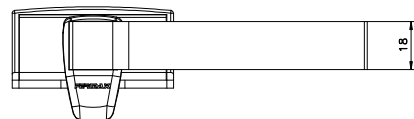

FMA 62

FMA 03

FMA 82

INSTALAÇÃO
Escala 1:1

FMA 62 OPÇÃO ARMONI

FMA62 ARM01

FMA62 ARM02

FMA62 ARM03

CONTRA FECHO

Escala 1:2

COMPOSIÇÃO

Base e cabo alumínio
Contrafecho, arremates e lingueta Poliamida 6.6
Parafusos Aço Inox