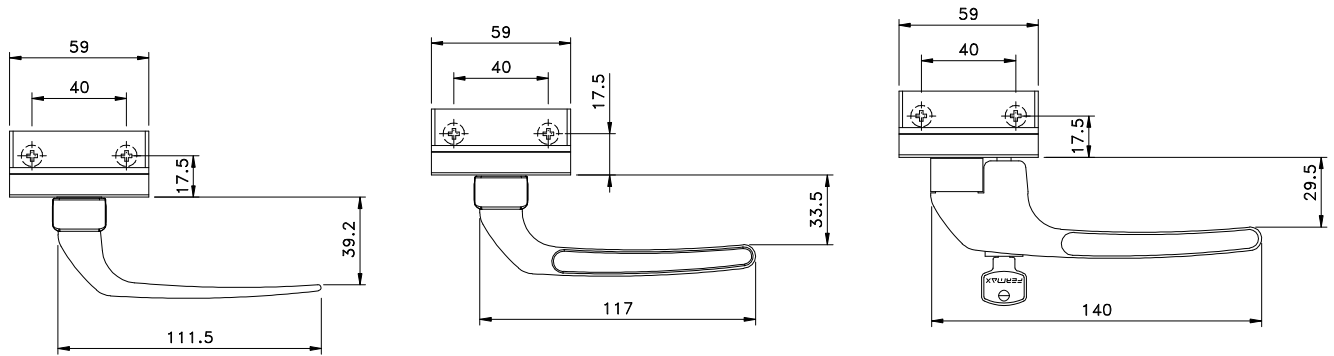

Contrafecho

Vistas - sem escala

Contrafecho

Vistas - escala 1:2

Instalação - escala 1:1

Composição

- Base e cabo alumínio
- Cilindro latão/zamak (FMA82)
- Lingueta, contrafecho e arremates nylon
- Parafusos inox