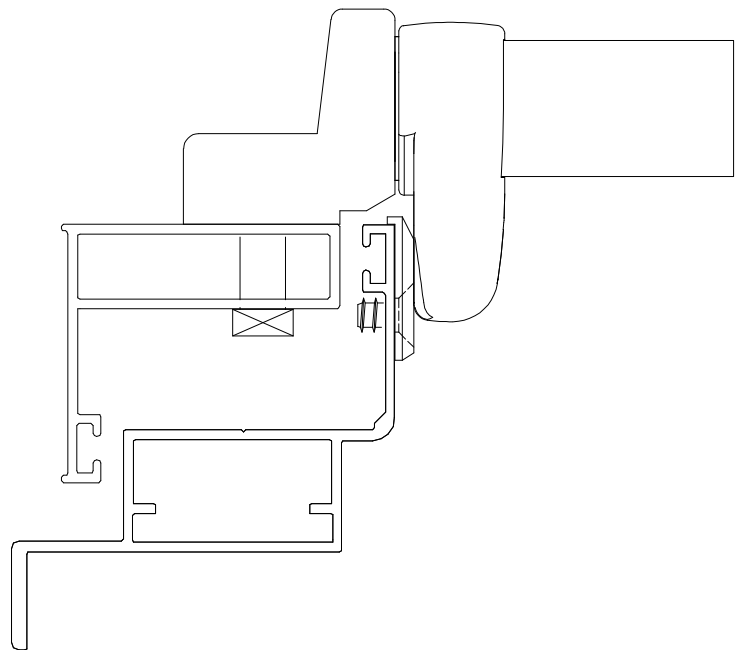

Contrafecho

Vistas - sem escala

Contrafecho

Vistas - escala 1:2

Instalação - escala 1:1

Composição

- Base e cabo alumínio
- Cilindro latão/zamak (FMA82)
- Lingueta, contrafecho e arremates nylon
- Parafusos inox