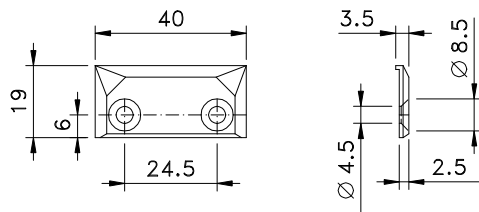

Contrafecho

Vistas - sem escala

Contrafecho

Vistas - escala 1:2

Instalação - escala 1:1

Composição

- Base e cabo alumínio
- Cilindro latão/zamak (FMA82)
- Lingueta, contrafecho e arremates nylon
- Parafusos inox