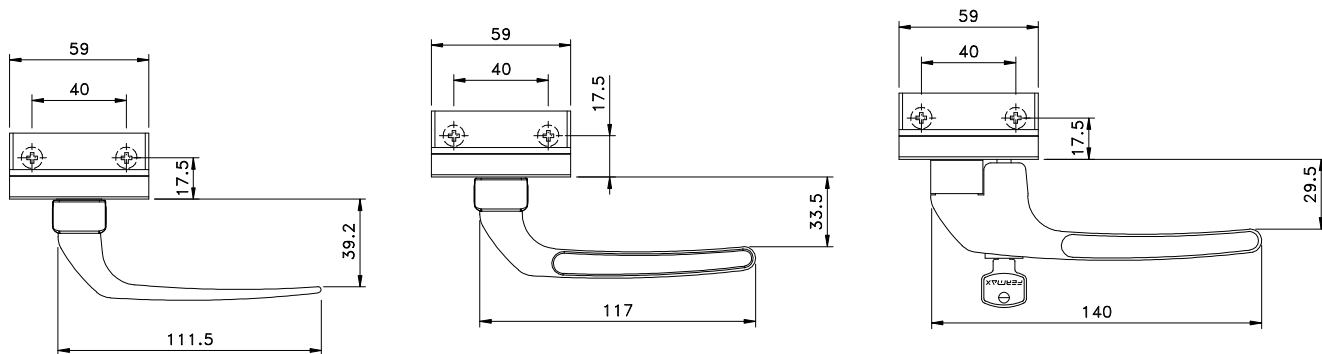

Contrafecho

Vistas - sem escala

Contrafecho

Vistas - escala 1:2

Instalação - escala 1:1

Composição

- Base e cabo alumínio
- Cilindro latão/zamak (FMA82)
- Lingueta, contrafecho e arremates nylon
- Parafusos inox

Outubro/2019

Medidas em milímetros