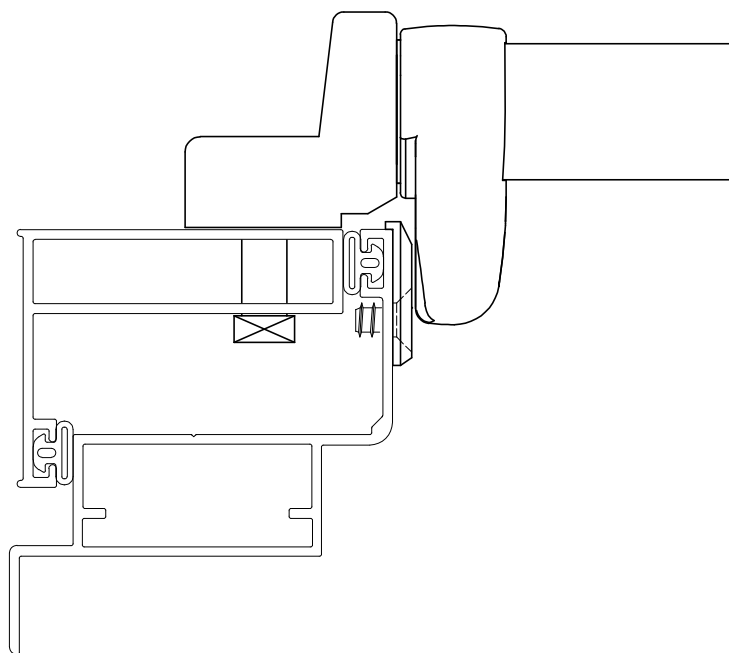

Contrafecho

Vistas - sem escala

Contrafecho

Vistas - escala 1:2

Instalação - escala 1:1

Composição

- Base e cabo alumínio
- Cilindro latão/zamak (FMA82)
- Lingueta, contrafecho e arremates nylon
- Parafusos inox