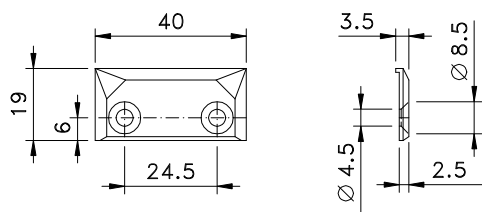

Contrafecho

Vistas - sem escala

Contrafecho

Vistas - escala 1:2

Instalação - escala 1:1

Composição

- Base e cabo alumínio
- Cilindro latão/zamak (FMA82)
- Lingueta, contrafecho e arremates nylon
- Parafusos inox