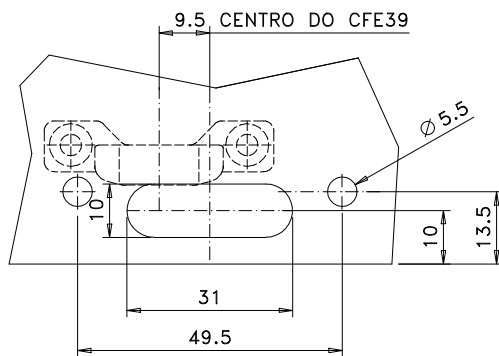

FMA 69
FMA 96

Vistas - sem escala

FMA 68

FMA 73

CHA01- CHAVE P/ FMA68

USINAGEM
ESCALA 1:1

CFE39

ESCALA 1:1

USINAGEM
ESCALA 1:1

CFE24

ESCALA 1:1

Composição

- Base e cabo alumínio
- Arremates, calço e contrafecho nylon
- Parafusos inox