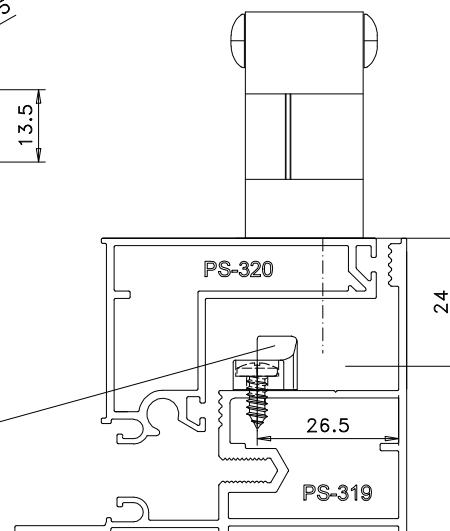

FMA 69
FMA 96

Vistas - sem escala

FMA 68

FMA 73

CHA01- CHAVE P/ FMA68

USINAGEM
ESCALA 1:1

CFE39

ESCALA 1:1

USINAGEM
ESCALA 1:1

CFE24

ESCALA 1:1

Composição

- Base e cabo alumínio
- Arremates, calço e contrafecho nylon
- Parafusos inox