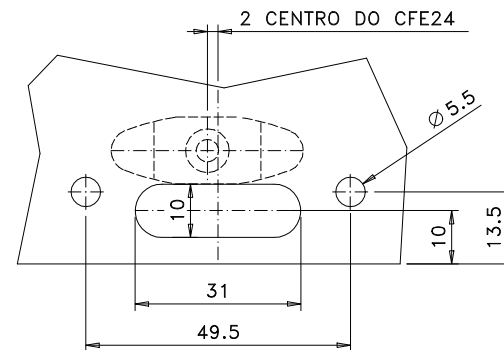

FMA 69
FMA 96

Vistas - sem escala

FMA 68

FMA 73

CHA01- CHAVE P/ FMA68

USINAGEM
ESCALA 1:1

CFE39

ESCALA 1:1

USINAGEM
ESCALA 1:1

CFE24

ESCALA 1:1

Composição

- Base e cabo alumínio
- Arremates, calço e contrafecho nylon
- Parafusos inox