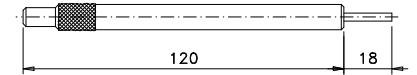

FMA 69
FMA 96

Vistas - sem escala

FMA 68

FMA 73

CHA01- CHAVE P/ FMA68

USINAGEM
ESCALA 1:1

CFE39

ESCALA 1:1

USINAGEM
ESCALA 1:1

CFE24

ESCALA 1:1

Composição

- Base e cabo alumínio
- Arremates, calço e contrafecho nylon
- Parafusos inox