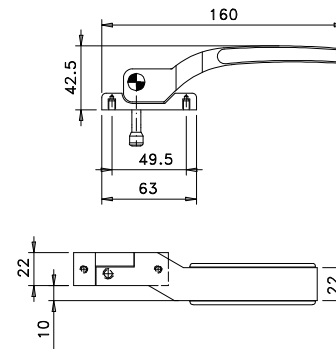

FMA 69
FMA 96

Vistas - sem escala

FMA 68

FMA 73

CHA01- CHAVE P/ FMA68

USINAGEM
ESCALA 1:1

CFE39

ESCALA 1:1

USINAGEM
ESCALA 1:1

CFE24

ESCALA 1:1

Composição

- Base e cabo alumínio
- Arremates, calço e contrafecho nylon
- Parafusos inox