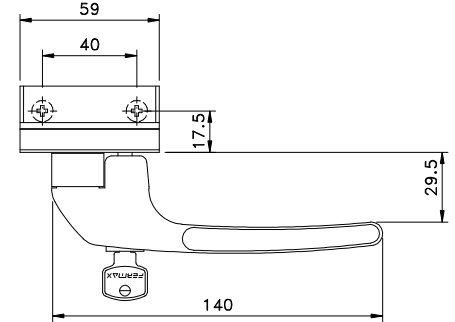

Contrafecho

Vistas - sem escala

Contrafecho

Vistas - escala 1:2

Composição

- Base e cabo alumínio
- Cilindro latão/zamak (FMA82)
- Lingueta, contrafecho e arremates nylon
- Parafusos inox

ESCALA 1:1

Instalação - escala 1:1