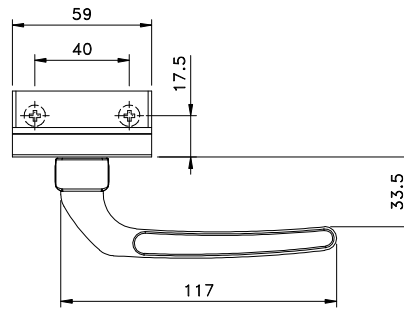

Contrafecho

Vistas - sem escala

Contrafecho

Vistas - escala 1:2

Composição

- Base e cabo alumínio
- Cilindro latão/zamak (FMA82)
- Lingueta, contrafecho e arremates nylon
- Parafusos inox

ESCALA 1:1

Instalação - escala 1:1