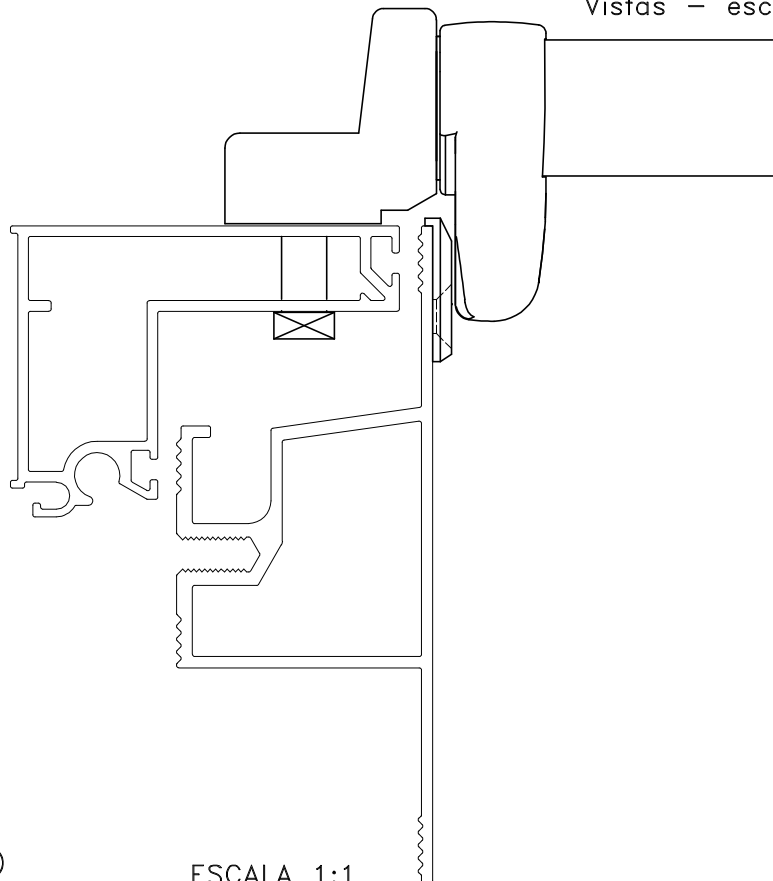

Contrafecho

Vistas - sem escala

Contrafecho

Vistas - escala 1:2

Composição

- Base e cabo alumínio
- Cilindro latão/zamak (FMA82)
- Lingueta, contrafecho e arremates nylon
- Parafusos inox

ESCALA 1:1

Instalação - escala 1:1