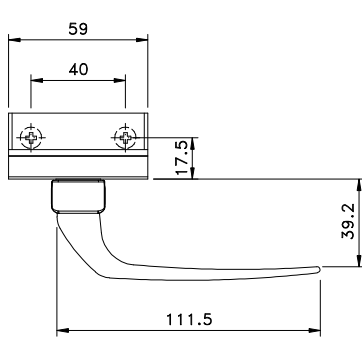

Contrafecho

Vistas - sem escala

Contrafecho

Vistas - escala 1:2

Composição

- Base e cabo alumínio
- Cilindro latão/zamak (FMA82)
- Lingueta, contrafecho e arremates nylon
- Parafusos inox

ESCALA 1:1

Instalação - escala 1:1