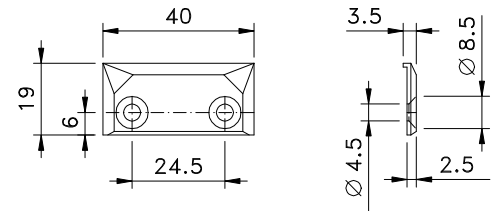

Contrafecho

Vistas - sem escala

Contrafecho

Vistas - escala 1:2

Composição

- Base e cabo alumínio
- Cilindro latão/zamak (FMA82)
- Lingueta, contrafecho e arremates nylon
- Parafusos inox

ESCALA 1:1

Instalação - escala 1:1