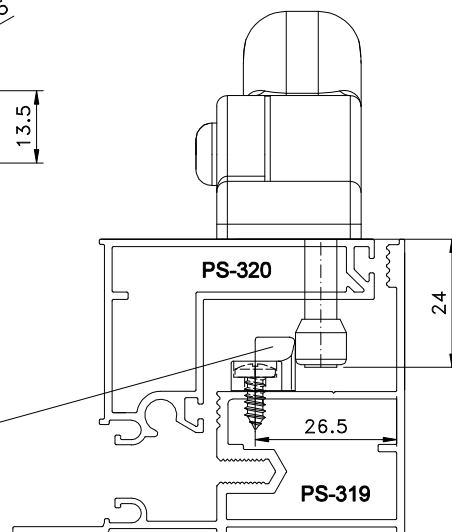

FMA 133
Com chave

FMA 134
Com chave

USINAGEM
ESCALA 1:1

CFE39

ESCALA 1:1

USINAGEM
ESCALA 1:1

ESCALA 1:1

CFE24

Composição

- Base e cabo alumínio
- Arremates, calço e contrafecho nylon
- Parafusos inox