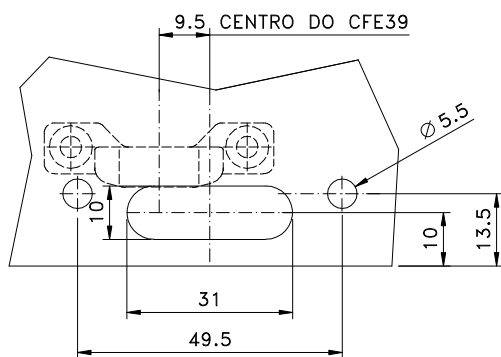

FMA 133
Com chave

FMA 134
Com chave

USINAGEM
ESCALA 1:1

CFE39

ESCALA 1:1

USINAGEM
ESCALA 1:1

ESCALA 1:1

CFE24

Composição

- Base e cabo alumínio
- Arremates, calço e contrafecho nylon
- Parafusos inox