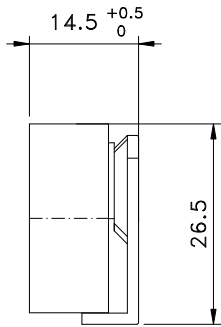

Julho/2019

SRC

MEDIDAS SRC

BRL 04

MEDIDAS BRL04

CÓDIGO	ALCOA	COMPRIMENTO	FOLHA		
			ALTURA MÁXIMA	LARGURA MÁXIMA	CARGA MÁXIMA
SRC 01	BRA-762	342mm	600	1500	22Kg
SRC 02	BRA-763	600mm	1000	1500	35Kg
SRC 03	BRA-764	951mm	1200	1500	45Kg

INSTALAÇÃO SRC

INSTALAÇÃO BRL04

Instalação - escala 1:1

Medidas em milímetros