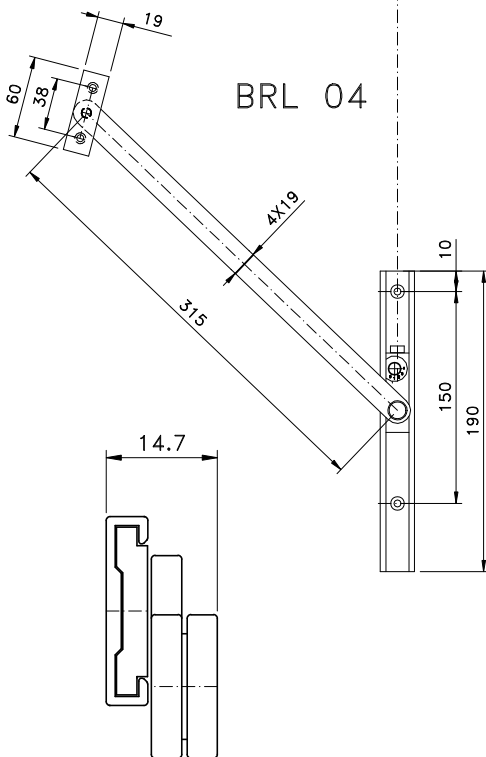

Julho/2019

SRC

MEDIDAS SRC

BRL 04

MEDIDAS BRL04

CÓDIGO	ALCOA	COMPRIMENTO	FOLHA		
			ALTURA MÁXIMA	LARGURA MÁXIMA	CARGA MÁXIMA
SRC 01	BRA-762	342mm	600	1500	22Kg
SRC 02	BRA-763	600mm	1000	1500	35Kg
SRC 03	BRA-764	951mm	1200	1500	45Kg

INSTALAÇÃO SRC

INSTALAÇÃO BRL04

Instalação - escala 1:1

Medidas em milímetros