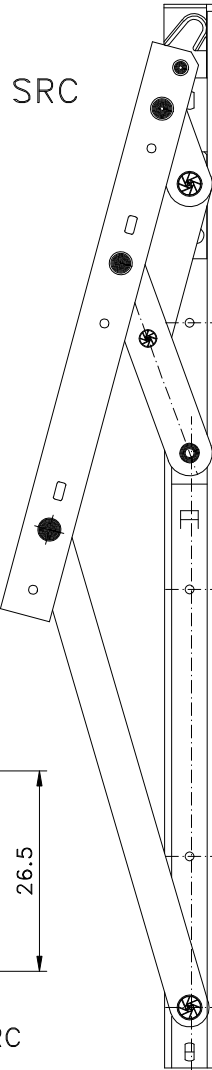

Julho/2019

SRC

MEDIDAS SRC

BRL 04

MEDIDAS BRL04

CÓDIGO	ALCOA	COMPRIMENTO	FOLHA		
			ALTURA MÁXIMA	LARGURA MÁXIMA	CARGA MÁXIMA
SRC 01	BRA-762	342mm	600	1500	22Kg
SRC 02	BRA-763	600mm	1000	1500	35Kg
SRC 03	BRA-764	951mm	1200	1500	45Kg

INSTALAÇÃO SRC

INSTALAÇÃO BRL04

Instalação - escala 1:1

Medidas em milímetros