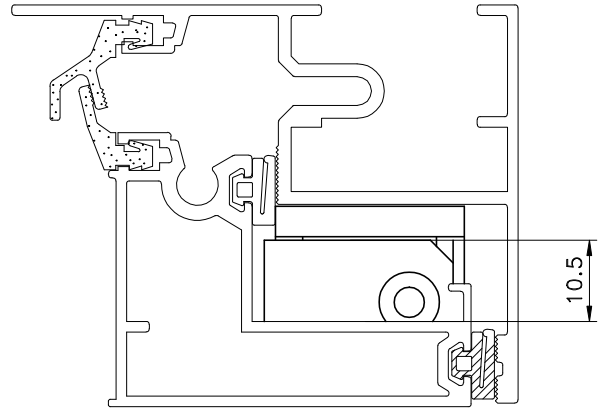

Julho/2019

SRC

MEDIDAS SRC

BRL 04

MEDIDAS BRL04

CÓDIGO	ALCOA	COMPRIMENTO	FOLHA		
			ALTURA MÁXIMA	LARGURA MÁXIMA	CARGA MÁXIMA
SRC 01	BRA-762	342mm	600	1500	22Kg
SRC 02	BRA-763	600mm	1000	1500	35Kg
SRC 03	BRA-764	951mm	1200	1500	45Kg

INSTALAÇÃO SRC

INSTALAÇÃO BRL04

Instalação - escala 1:1

Medidas em milímetros