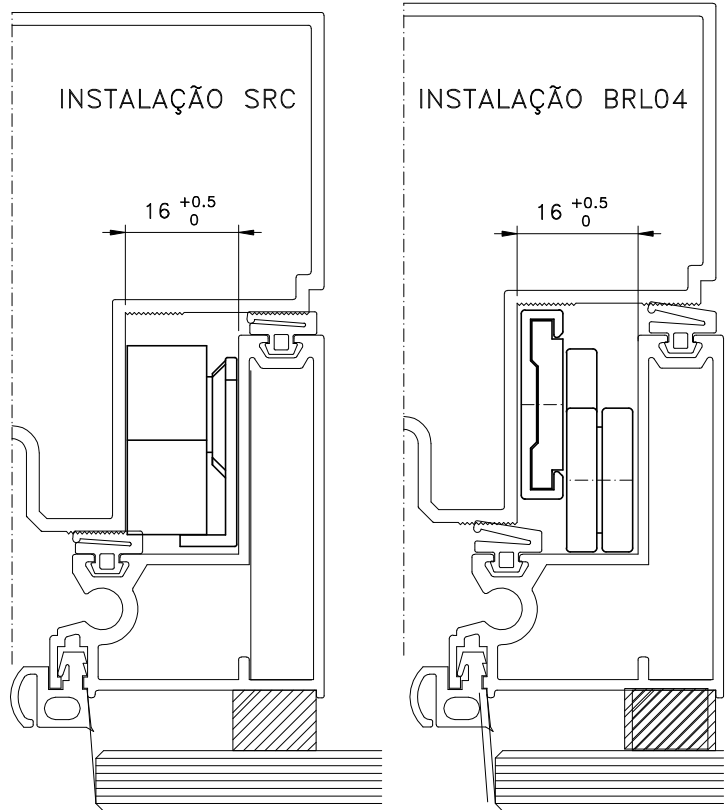

Julho/2019

SRC

MEDIDAS SRC

BRL 04

MEDIDAS BRL04

CÓDIGO	ALCOA	COMPRIMENTO	FOLHA		
			ALTURA MÁXIMA	LARGURA MÁXIMA	CARGA MÁXIMA
SRC 01	BRA-762	342mm	600	1500	22Kg
SRC 02	BRA-763	600mm	1000	1500	35Kg
SRC 03	BRA-764	951mm	1200	1500	45Kg

INSTALAÇÃO SRC

INSTALAÇÃO BRL04

Instalação - escala 1:1

Medidas em milímetros