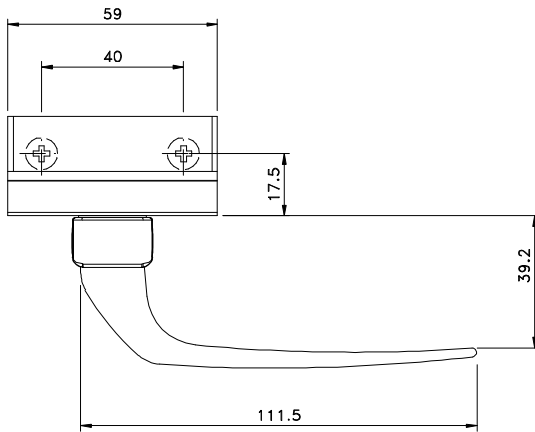

Maio/2011

FMA 62

contrafecho

contrafecho

Vistas - escala 1:2

Medidas em milímetros

Instalação - escala 1:1

Base e cabo alumínio
Lingueta, contrafecho e arremates nylon
Cilindro latão/zamak