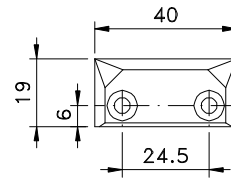

Maio/2011

FMA 62

contrafecho

contrafecho

Vistas - escala 1:2

Medidas em milímetros

Instalação - escala 1:1

Base e cabo alumínio
Lingueta, contrafecho e arremates nylon
Cilindro latão/zamak