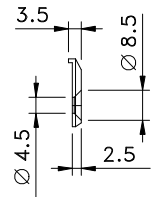

Maio/2011

FMA 62

contrafecho

contrafecho

Vistas - escala 1:2

Medidas em milímetros

Instalação - escala 1:1

Base e cabo alumínio
Lingueta, contrafecho e arremates nylon
Cilindro latão/zamak