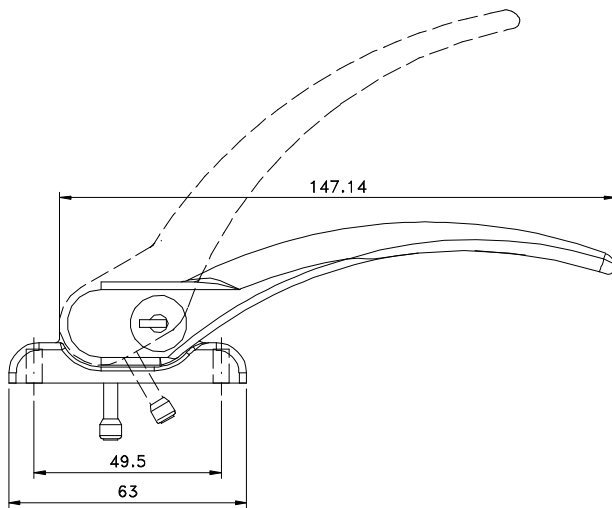

FMA 133
Sem chave

FMA 134
Com chave

Contrafecho

contrafecho

Calço

Calço

* Pino trava sob medida
21,5 mm
24 mm
28 mm

Vistas - escala 1:2

Detalhe para instalação.
ESCALA 1:1

CFE 24/ CFE 39 VENDIDOS SEPARADAMENTE

Composição

Base e cabo alumínio
Espaçador, arremate nylon
Parafusos, arruela de pressão aço inox
Calço e contrafecho nylon

Instalação - escala 1:2

Maio/2011

Medidas em milímetros