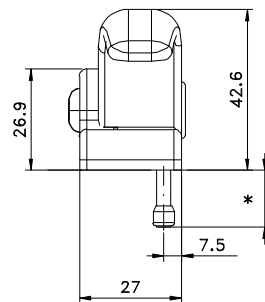

FMA 133
Sem chave

FMA 134
Com chave

Contrafecho

contrafecho

Calço

Calço

* Pino trava sob medida
21,5 mm
24 mm
28 mm

Vistas - escala 1:2

Detalhe para instalação.
ESCALA 1:1

CFE 24/ CFE 39 VENDIDOS SEPARADAMENTE

Composição

Base e cabo alumínio
Espaçador, arremate nylon
Parafusos, arruela de pressão aço inox
Calço e contrafecho nylon

Instalação - escala 1:2

Maio/2011

Medidas em milímetros