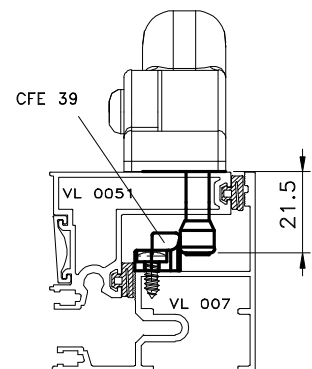

FMA 133
Sem chave

FMA 134
Com chave

Contrafecho

contrafecho

Calço

Calço

* Pino trava sob medida
21,5 mm
24 mm
28 mm

Vistas - escala 1:2

Detalhe para instalação.
ESCALA 1:1

CFE 24/ CFE 39 VENDIDOS SEPARADAMENTE

Composição

Base e cabo alumínio
Espaçador, arremate nylon
Parafusos, arruela de pressão aço inox
Calço e contrafecho nylon

Instalação - escala 1:2

Maio/2011

Medidas em milímetros