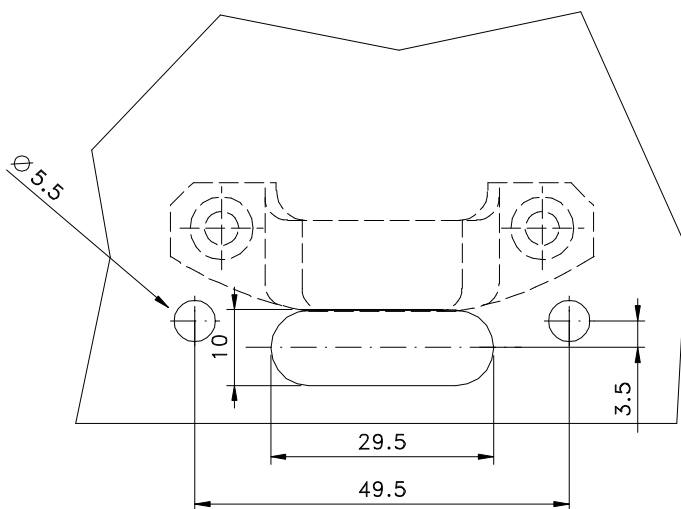

FMA 133
Sem chave

FMA 134
Com chave

Contrafecho

contrafecho

Calço

Calço

* Pino trava sob medida
21,5 mm
24 mm
28 mm

Vistas - escala 1:2

Detalhe para instalação.
ESCALA 1:1

CFE 24/ CFE 39 VENDIDOS SEPARADAMENTE

Composição

Base e cabo alumínio
Espaçador, arremate nylon
Parafusos, arruela de pressão aço inox
Calço e contrafecho nylon

Instalação - escala 1:2

Maio/2011

Medidas em milímetros