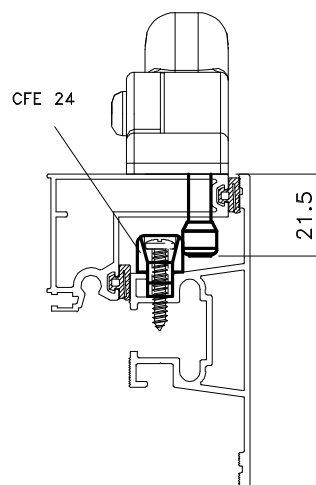

FMA 133
Sem chave

FMA 134
Com chave

Contrafecho

contrafecho

Calço

Calço

* Pino trava sob medida
21,5 mm
24 mm
28 mm

Vistas - escala 1:2

Detalhe para instalação.
ESCALA 1:1

CFE 24/ CFE 39 VENDIDOS SEPARADAMENTE

Composição

Base e cabo alumínio
Espaçador, arremate nylon
Parafusos, arruela de pressão aço inox
Calço e contrafecho nylon

Instalação - escala 1:2

Maio/2011

Medidas em milímetros