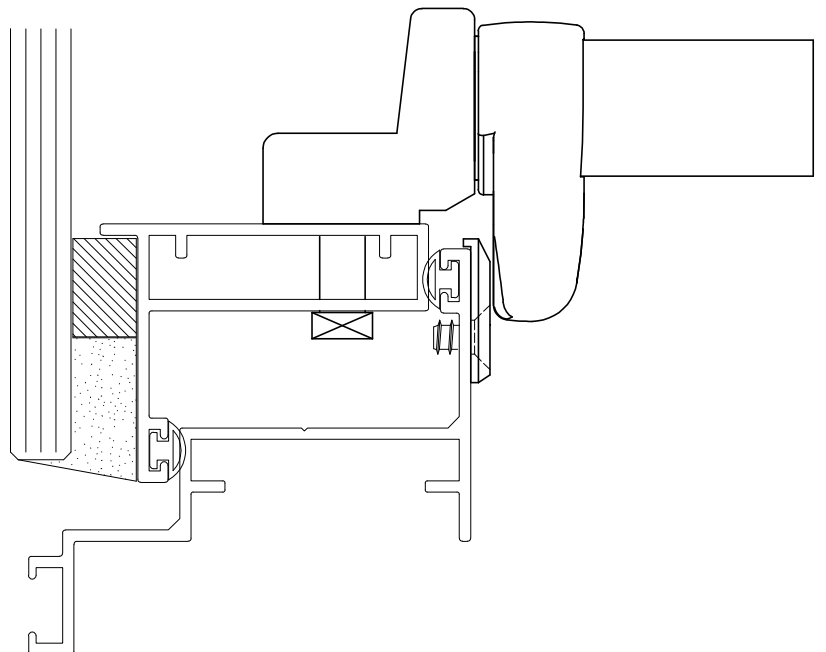

Contrafecho

Vistas - sem escala

Contrafecho

Vistas - escala 1:2

Instalação - escala 1:1

Composição

- Base e cabo alumínio
- Cilindro latão/zamak (FMA82)
- Lingueta, contrafecho e arremates nylon
- Parafusos inox