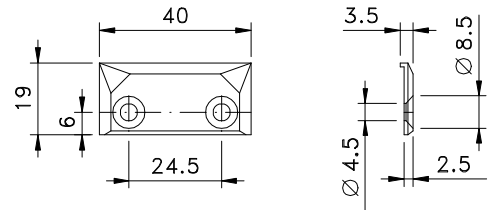

FMA 62

contrafecho

contrafecho

Vistas - escala 1:2

contrafecho

Base e cabo alumínio
Lingueta, contrafecho e arremates nylon
Cilindro latão/zamak

Instalação - escala 1:1

Maio/2011

Medidas em milímetros