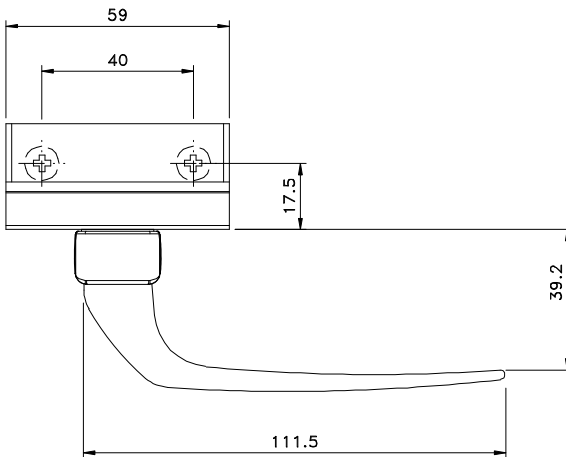

FMA 62

contrafecho

contrafecho

Vistas - escala 1:2

contrafecho

Base e cabo alumínio
Lingueta, contrafecho e arremates nylon
Cilindro latão/zamak

Instalação - escala 1:1

Maio/2011

Medidas em milímetros