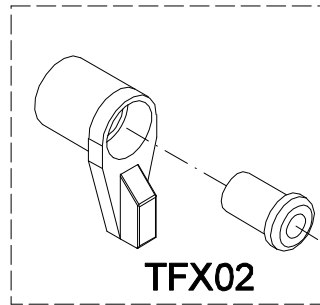

CNX08 Código individual da cantoneira

CNX08

PERFIL UTILIZADO TRF01
Solicitar separadamente

TFX01 Conjunto

TFX02

TFX02 Código individual das travas

Medidas em milímetros

Vistas - escala 1:2

Instalação - sem escala

Composição

Cantoneira, bucha e trava em nylon
Parafuso aço inox

Novembro/2016