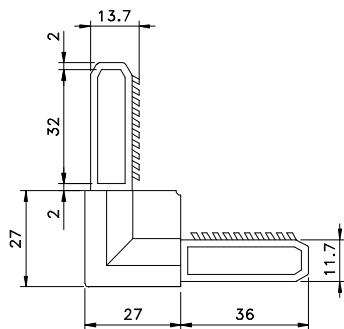

CNX08 Código individual da cantoneira

CNX08

PERFIL UTILIZADO TRF01
Solicitar separadamente

TFX01 Conjunto

TFX02

TFX02 Código individual das travas

Medidas em milímetros

Vistas - escala 1:2

Instalação - sem escala

Composição

Cantoneira, bucha e trava em nylon
Parafuso aço inox

Novembro/2016