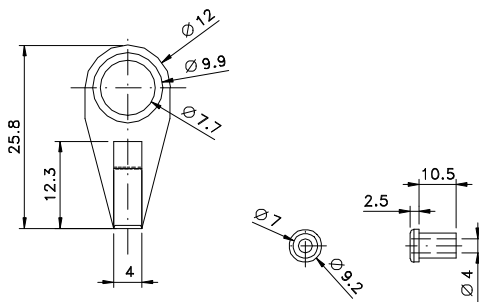

CNX08 Código individual da cantoneira

CNX08

PERFIL UTILIZADO TRF01
Solicitar separadamente

TFX01 Conjunto

TFX02

TFX02 Código individual das travas

Medidas em milímetros

Vistas - escala 1:2

Instalação - sem escala

Composição

Cantoneira, bucha e trava em nylon
Parafuso aço inox

Novembro/2016