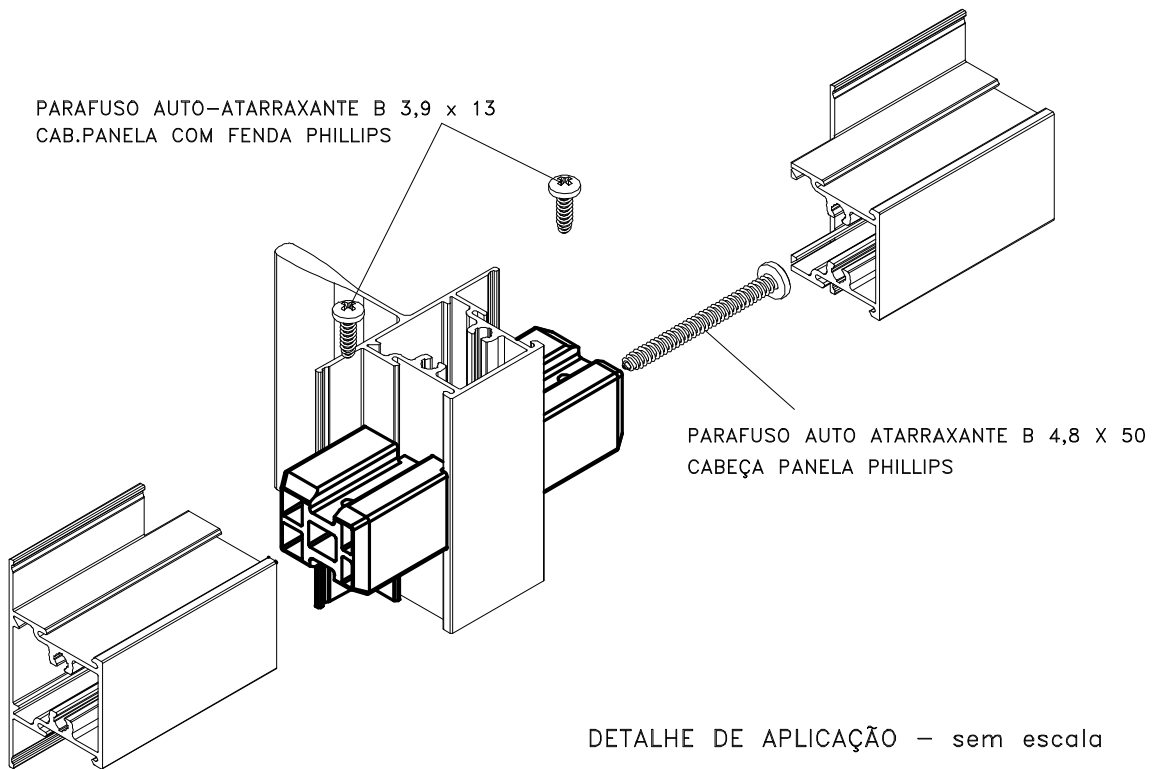

Março/2009

**CNT 03**

Vistas - escala 1:2

PARAFUSO AUTO-ATARRAXANTE B 3,9 x 13  
CAB.PANELA COM FENDA PHILLIPS

PARAFUSO AUTO ATARRAXANTE B 4,8 X 50  
CABEÇA PANELA PHILLIPS

DETALHE DE APLICAÇÃO - sem escala

Medidas em milímetros

**Composição**

Nylon

Embalagem: 10 Conj.