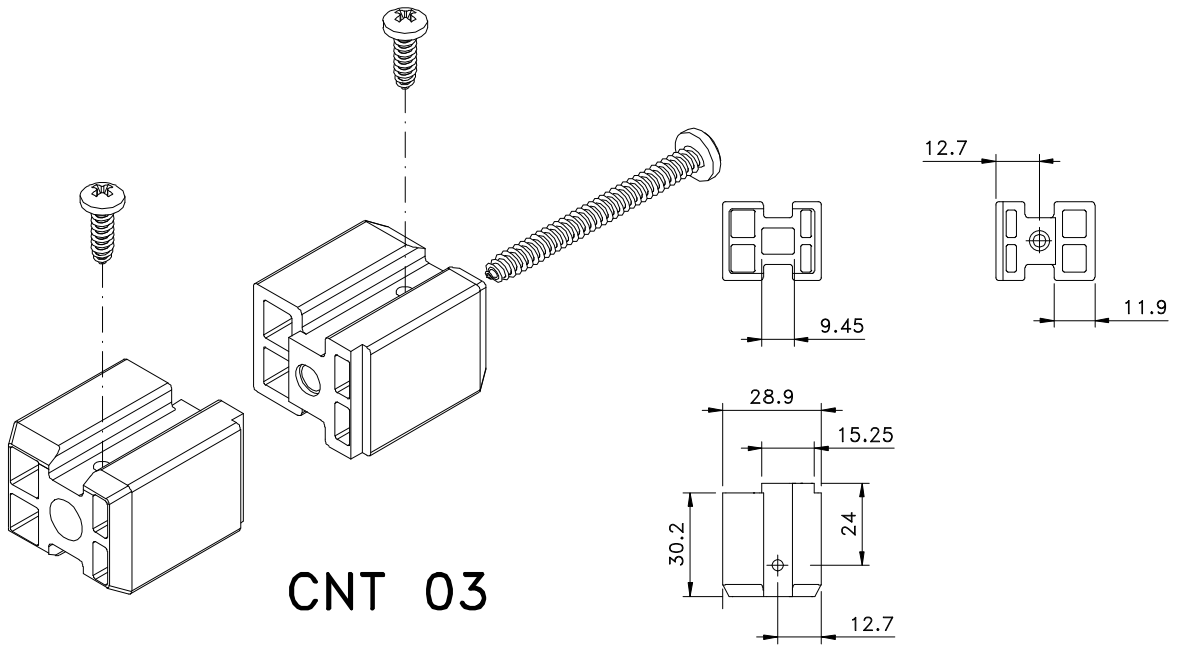

Março/2009

**CNT 03**

Vistas - escala 1:2

PARAFUSO AUTO-ATARRAXANTE B 3,9 x 13  
CAB.PANELA COM FENDA PHILLIPS

PARAFUSO AUTO ATARRAXANTE B 4,8 X 50  
CABEÇA PANELA PHILLIPS

DETALHE DE APLICAÇÃO - sem escala

Medidas em milímetros

**Composição**

Nylon

Embalagem: 10 Conj.