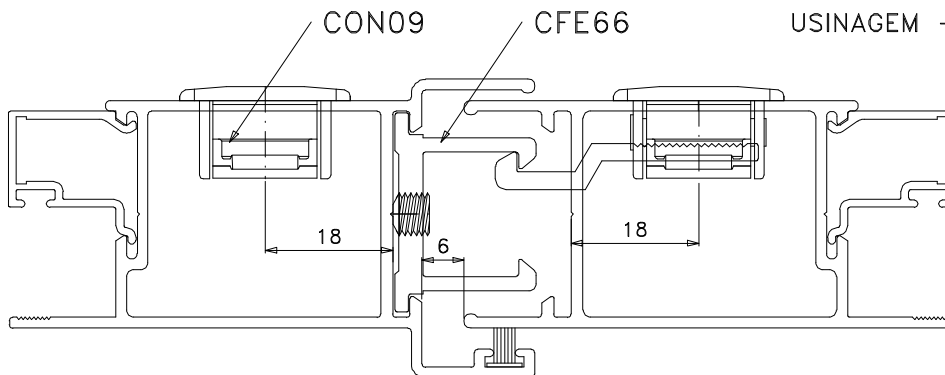

Agosto/2017

FEC129

CON09

VISTAS - ESCALA 1:2

USAR CHAVE ALLEN 3mm

LIN 20

USINAGEM - ESCALA 1:1

Medidas em milímetros

Instalação escala 1:1

Composição

- Base/contrafechos/lingueta alumínio
- Botão acionador poliamida 6.6
- Mola aço
- Parafusos inox