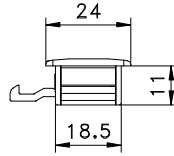

Agosto/2017

FEC129

CON09

VISTAS - ESCALA 1:2

USAR CHAVE ALLEN 3mm

LIN 20

USINAGEM - ESCALA 1:1

Medidas em milímetros

Instalação escala 1:1

Composição

- Base/contrafechos/lingueta alumínio
- Botão acionador poliamida 6.6
- Mola aço
- Parafusos inox