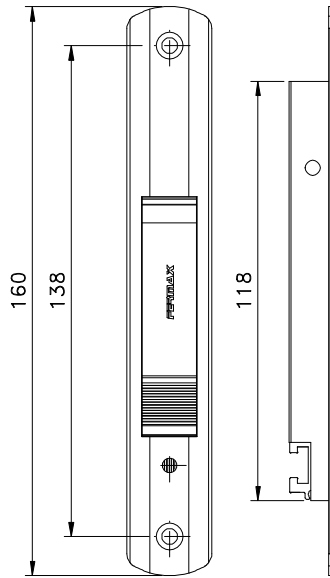

Agosto/2017

FEC129

CON09

VISTAS - ESCALA 1:2

USAR CHAVE ALLEN 3mm

LIN 20

USINAGEM - ESCALA 1:1

Medidas em milímetros

Instalação escala 1:1

Composição

- Base/contrafechos/lingueta alumínio
- Botão acionador poliamida 6.6
- Mola aço
- Parafusos inox