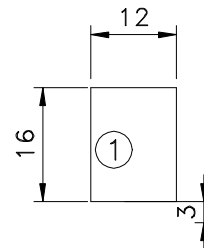

Agosto/2017

FEC129

CON09

VISTAS - ESCALA 1:2

USAR CHAVE ALLEN 3mm

LIN 20

USINAGEM - ESCALA 1:1

Medidas em milímetros

Instalação escala 1:1

Composição

- Base/contrafechos/lingueta alumínio
- Botão acionador poliamida 6.6
- Mola aço
- Parafusos inox