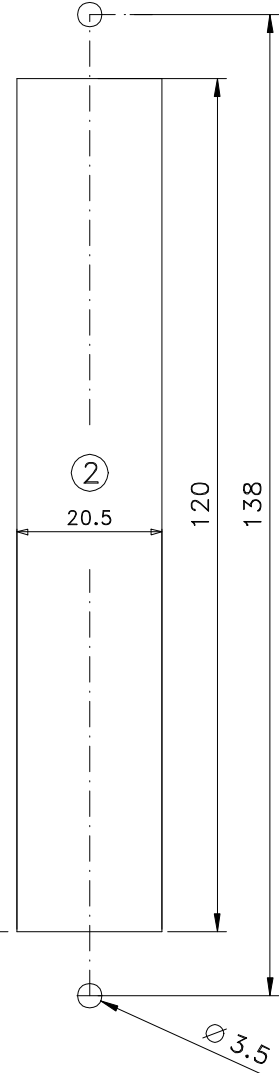

Agosto/2017

FEC129

CON09

VISTAS - ESCALA 1:2

USAR CHAVE ALLEN 3mm

LIN 20

USINAGEM - ESCALA 1:1

Medidas em milímetros

Instalação escala 1:1

Composição

- Base/contrafechos/lingueta alumínio
- Botão acionador poliamida 6.6
- Mola aço
- Parafusos inox