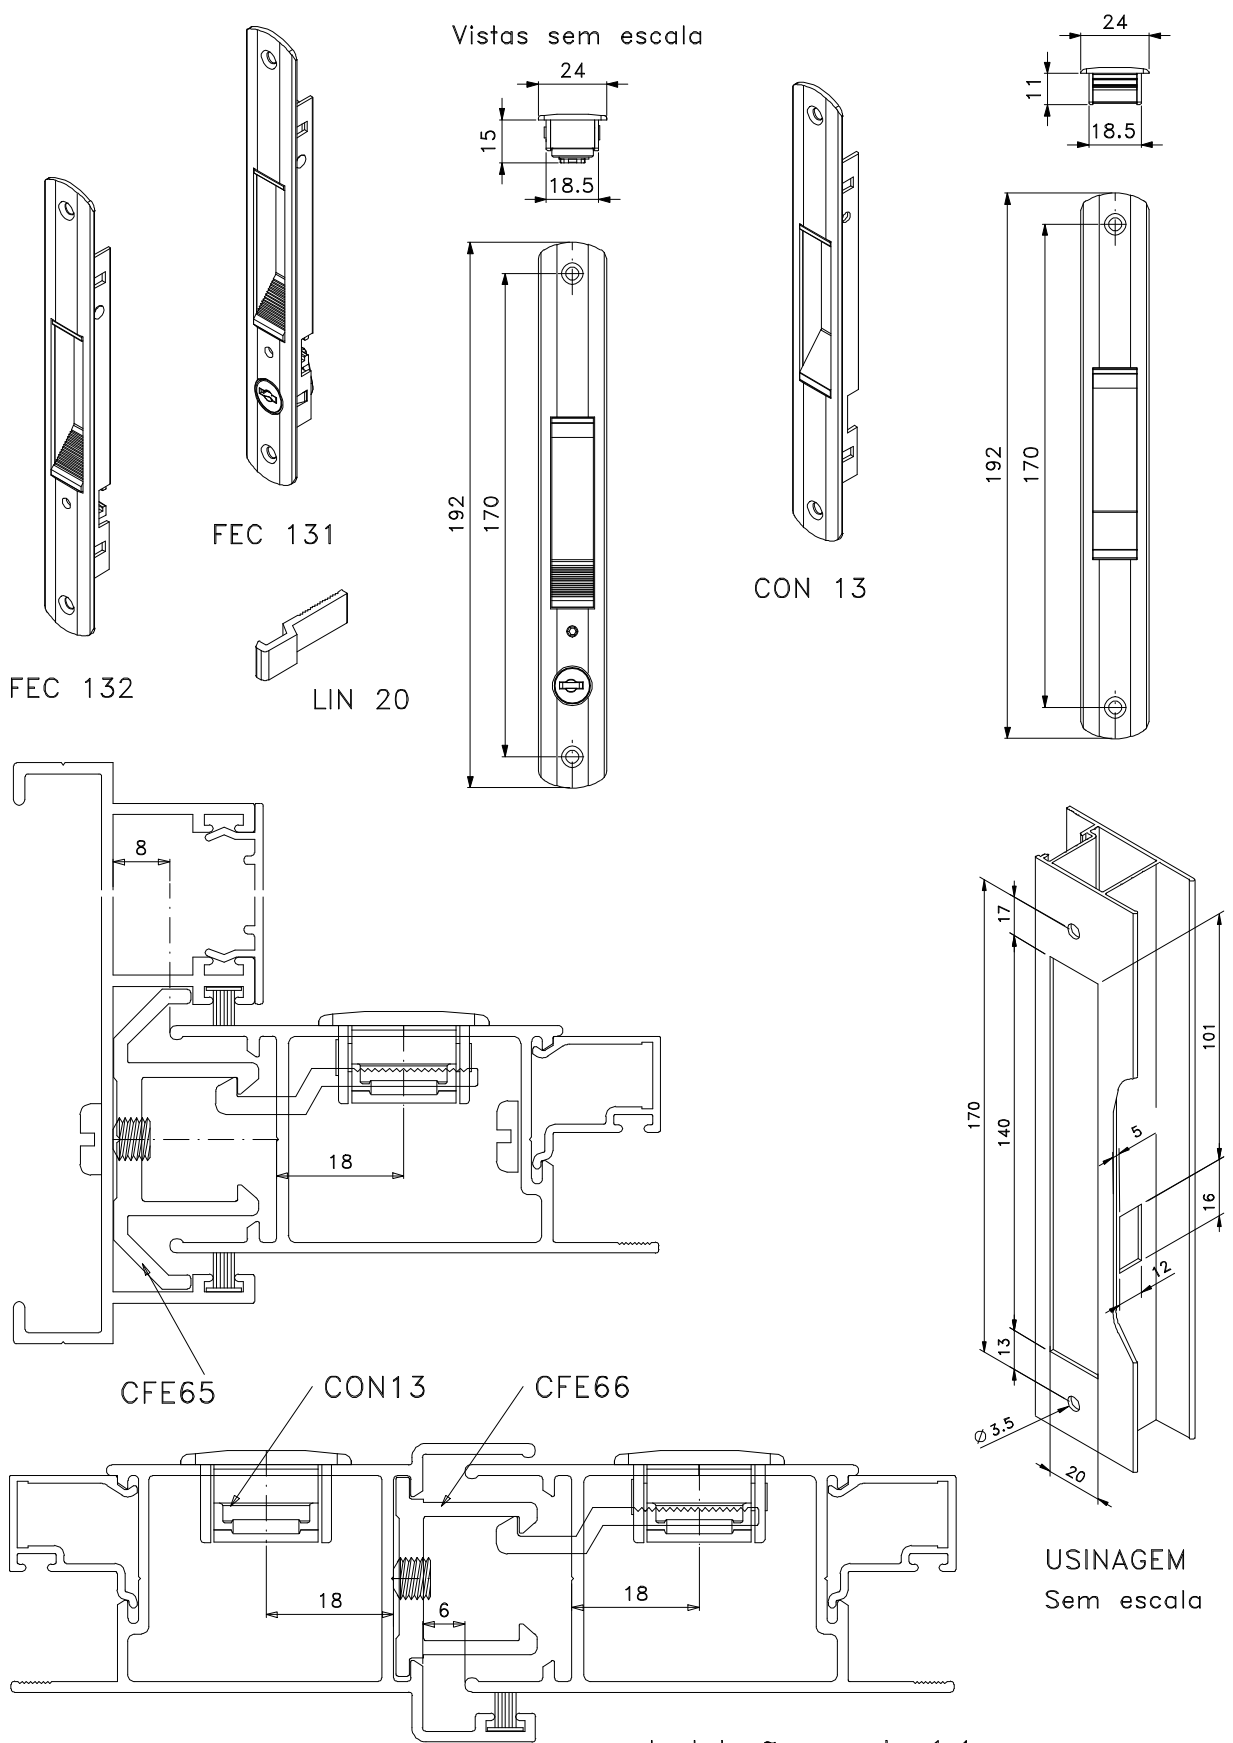

Setembro/2017

Medidas em milímetros

Composição

- Base/contrafechos/lingueta alumínio
- Botão acionador poliamida 6.6
- Mola aço
- Parafusos inox

Instalação escala 1:1