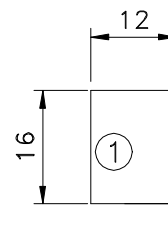

Agosto/2017

FEC129

BAC02

ESCALA 1:1

USAR CHAVE ALLEN 3mm

VISTAS - ESCALA 1:2

Medidas em milímetros

CFE65

LIN 20

USINAGEM - ESCALA 1:1

Composição

Base/eixo/lingueta e contrafecho alumínio
Mola aço inox
Parafusos inox