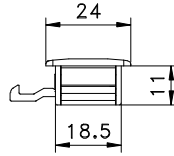

Agosto/2017

FEC129

BAC02

ESCALA 1:1

USAR CHAVE ALLEN 3mm

VISTAS - ESCALA 1:2

Medidas em milímetros

CFE65

LIN 20

USINAGEM - ESCALA 1:1

Composição

Base/eixo/lingueta e contrafecho alumínio
Mola aço inox
Parafusos inox