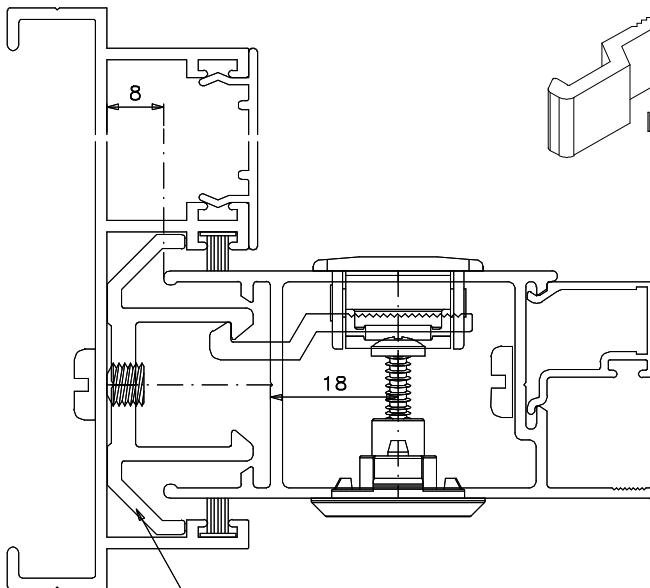

Agosto/2017

FEC129

BAC02

ESCALA 1:1

USAR CHAVE ALLEN 3mm

VISTAS - ESCALA 1:2

Medidas em milímetros

CFE65

LIN 20

USINAGEM - ESCALA 1:1

Composição

Base/eixo/lingueta e contrafecho alumínio
Mola aço inox
Parafusos inox