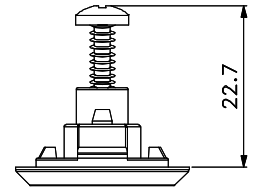

Agosto/2017

FEC129

BAC02

ESCALA 1:1

USAR CHAVE ALLEN 3mm

VISTAS - ESCALA 1:2

Medidas em milímetros

CFE65

LIN 20

USINAGEM - ESCALA 1:1

Composição

Base/eixo/lingueta e contrafecho alumínio
Mola aço inox
Parafusos inox