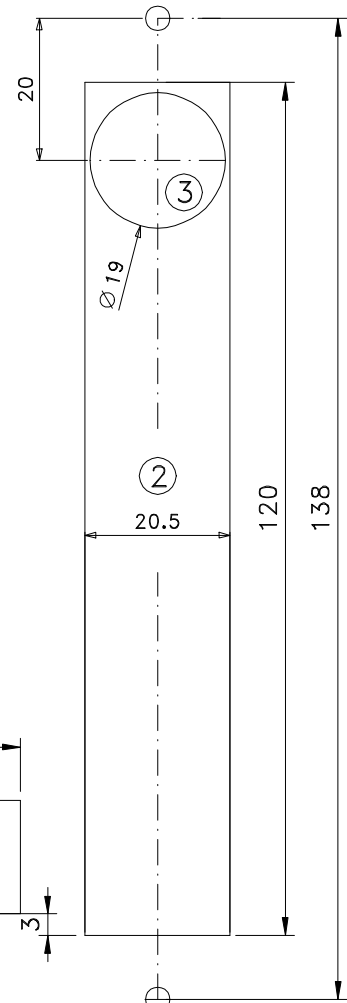

Agosto/2017

FEC129

BAC02

ESCALA 1:1

USAR CHAVE ALLEN 3mm

VISTAS - ESCALA 1:2

Medidas em milímetros

CFE65

LIN 20

USINAGEM - ESCALA 1:1

Composição

Base/eixo/lingueta e contrafecho alumínio
Mola aço inox
Parafusos inox