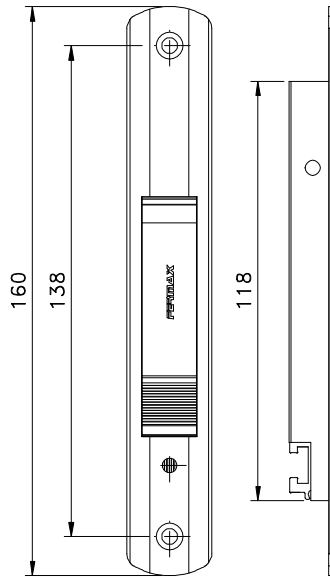

Agosto/2017

FEC129

BAC02

ESCALA 1:1

USAR CHAVE ALLEN 3mm

VISTAS - ESCALA 1:2

Medidas em milímetros

CFE65

LIN 20

USINAGEM - ESCALA 1:1

Composição

Base/eixo/lingueta e contrafecho alumínio
Mola aço inox
Parafusos inox