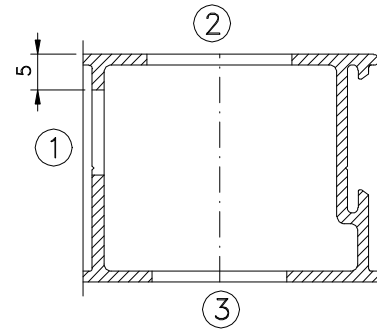

Agosto/2017

FEC129

BAC02

ESCALA 1:1

USAR CHAVE ALLEN 3mm

VISTAS - ESCALA 1:2

Medidas em milímetros

CFE65

LIN 20

USINAGEM - ESCALA 1:1

Composição

Base/eixo/lingueta e contrafecho alumínio
Mola aço inox
Parafusos inox