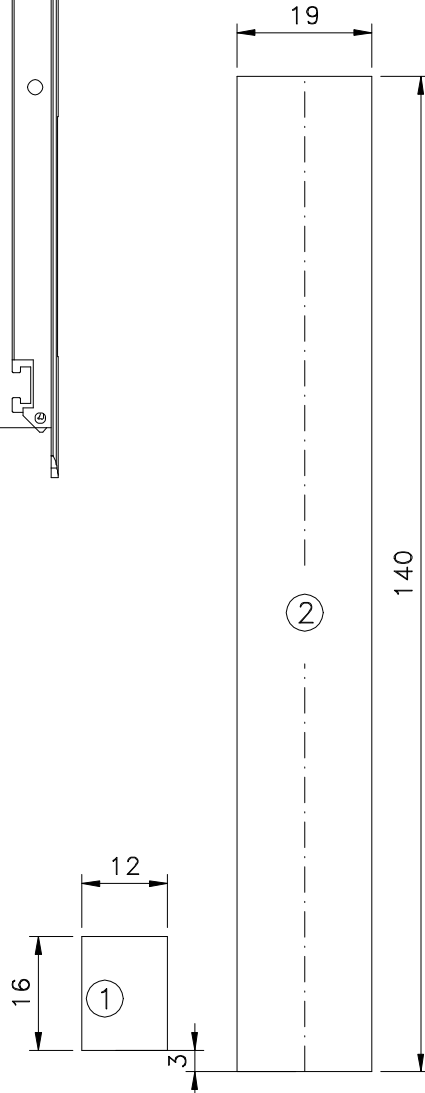

Agosto/2017

FEC129S

CON09S

USAR CHAVE ALLEN 3mm

LIN 20

USINAGEM - ESCALA 1:1

Medidas em milímetros

Instalação escala 1:1

Composição

- Base/contrafechos/lingueta alumínio
- Botão acionador poliamida 6.6
- Mola aço
- Parafusos inox