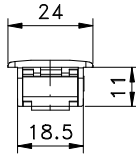

Agosto/2017

FEC129S

CON09S

USAR CHAVE ALLEN 3mm

LIN 20

USINAGEM - ESCALA 1:1

Medidas em milímetros

Instalação escala 1:1

Composição

- Base/contrafechos/lingueta alumínio
- Botão acionador poliamida 6.6
- Mola aço
- Parafusos inox