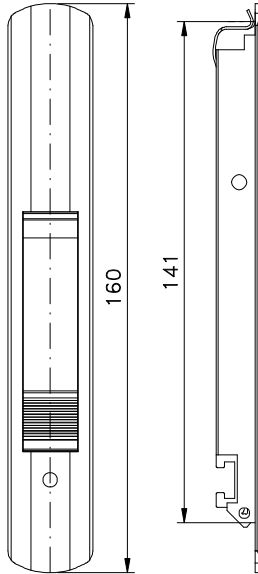

Agosto/2017

FEC129S

CON09S

USAR CHAVE ALLEN 3mm

LIN 20

USINAGEM - ESCALA 1:1

Medidas em milímetros

Instalação escala 1:1

Composição

- Base/contrafechos/lingueta alumínio
- Botão acionador poliamida 6.6
- Mola aço
- Parafusos inox