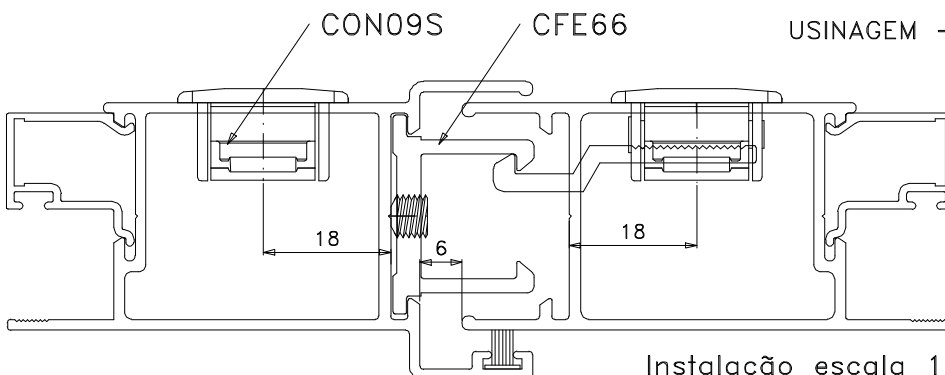

Agosto/2017

FEC129S

CON09S

USAR CHAVE ALLEN 3mm

LIN 20

USINAGEM - ESCALA 1:1

Medidas em milímetros

Instalação escala 1:1

Composição

- Base/contrafechos/lingueta alumínio
- Botão acionador poliamida 6.6
- Mola aço
- Parafusos inox